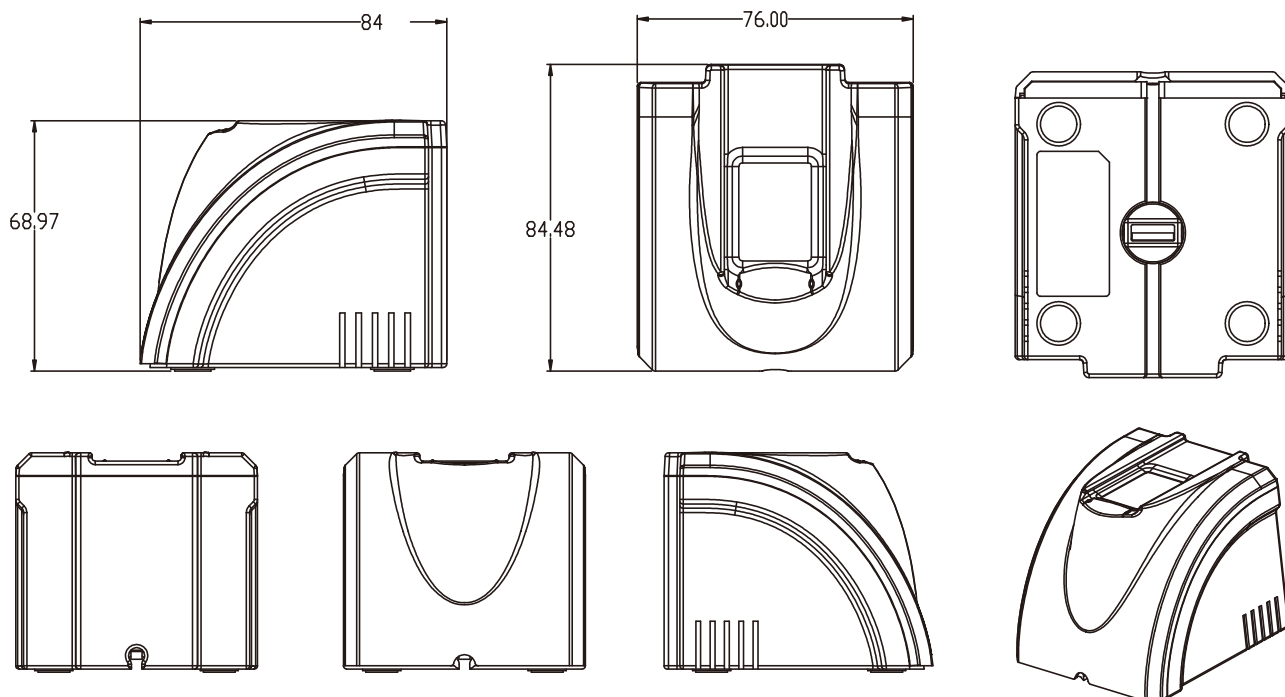

Работа при сильном внешнем освещении	да
Защита о капель влаги	да
Распознавание сухих, мокрых и грубых отпечатков	да
Определение "живого" пальца	нет
Индикация	Зеленый светодиод
Алгоритм	ZKFinger V10.0
Связь	USB 2.0/USB1.1
Разъем	USB Type A
Эффективная площадь сканирования	15.24 x 20.32 мм
Площадь сканирования	16.5 x 23 мм
Размер изображения	256x360 пикс
Разрешение изображения	500dpi
Формат изображения	RAW,BMP,JPG
Уровней серого	256
Питание	5 В
Потребляемый ток	0,2 А; 0.06 А в режиме ожидания
Размеры	76x84x69 мм
Рабочая температура	-20 °С ~ +50 °С; влажность <90%

Размеры(мм)

Официальное представительство "ZKTECO CO.,LTD" в России и СНГ: Тел. +7 (495) 132-31-33.

107078, г. Москва, ул. Новорязанская, д.18, стр. 5.

www.zkteco.ru

www.zkteco.com