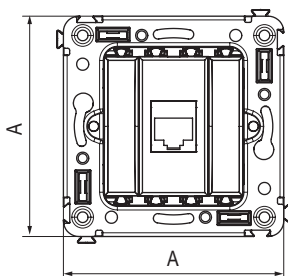

## Компьютерная розетка одинарная RJ-45, без шторки, для монтажа в стену

### Назначение

- для монтажа в подрозеточные коробки глубиной не менее 45 мм (код 59301);
- подключение сетевого кабеля к рабочему месту.

### Характеристики

- подходит для коннектора 8P8C;
- без пылезащитной шторки;
- без маркировочной таблички.

### Особенности

- в комплекте разъем Keystone;
- заделка не требует применения инструмента.

Количество модулей	Габаритные размеры, мм		Вес, кг/шт.	Категория СКС	Цвет	Код
	A	B				
2	70,9	37,3	0,045	5е	белое облако	4400663
					черный квадрат	4402663
					закаленная сталь	4404663
					ванильная дымка	4405663
			0,05	5е, экранированная	черный матовый	4412663
					белое облако	4400763
					черный квадрат	4402763
					закаленная сталь	4404763
			0,045	6	ванильная дымка	4405763
					черный матовый	4412763
					белое облако	4400693
					черный квадрат	4402693
			0,05	6, экранированная	закаленная сталь	4404693
					ванильная дымка	4405693
					черный матовый	4412693
					белое облако	4400793
			0,045	6А	черный квадрат	4402793
					закаленная сталь	4404793
					ванильная дымка	4405793
					черный матовый	4412793
0,05	6А, экранированная	белое облако	4400673			
		черный квадрат	4402673			
		закаленная сталь	4404673			
		ванильная дымка	4405673			
0,045	6А, экранированная	черный матовый	4412673			
		белое облако	4400773			
		черный квадрат	4402773			
		закаленная сталь	4404773			
0,05	6А, экранированная	ванильная дымка	4405773			
		черный матовый	4412773			
		белое облако	4400663			
		черный квадрат	4402663			