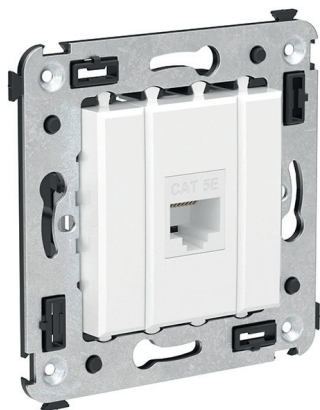

## Компьютерная розетка одинарная RJ-45, без шторки, для монтажа в стену

### Назначение

- для монтажа в подрозеточные коробки глубиной не менее 45 мм (код 59301);
- подключение сетевого кабеля к рабочему месту.

### Характеристики

- подходит для коннектора 8P8C;
- без пылезащитной шторки;
- без маркировочной таблички.

### Особенности

- в комплекте разъем Keystone;
- заделка не требует применения инструмента.

Количество модулей	Габаритные размеры, мм		Вес, кг/шт.	Категория СКС	Цвет	Код
	A	B				
2	70,9	37,3	0,045	5е	белое облако	4400663
					черный квадрат	4402663
					закаленная сталь	4404663
					ванильная дымка	4405663
			0,05	5е, экранированная	черный матовый	4412663
					белое облако	4400763
					черный квадрат	4402763
					закаленная сталь	4404763
			0,045	6	ванильная дымка	4405763
					черный матовый	4412763
					белое облако	4400693
					черный квадрат	4402693
			0,05	6, экранированная	закаленная сталь	4404693
					ванильная дымка	4405693
					черный матовый	4412693
					белое облако	4400793
			0,045	6А	черный квадрат	4402793
					закаленная сталь	4404793
					ванильная дымка	4405793
					черный матовый	4412793
0,05	6А, экранированная	белое облако	4400673			
		черный квадрат	4402673			
		закаленная сталь	4404673			
		ванильная дымка	4405673			
0,045	6А, экранированная	черный матовый	4412673			
		белое облако	4400773			
		черный квадрат	4402773			
		закаленная сталь	4404773			
0,05	6А, экранированная	ванильная дымка	4405773			
		черный матовый	4412773			
		белое облако	4400663			
		черный квадрат	4402663			