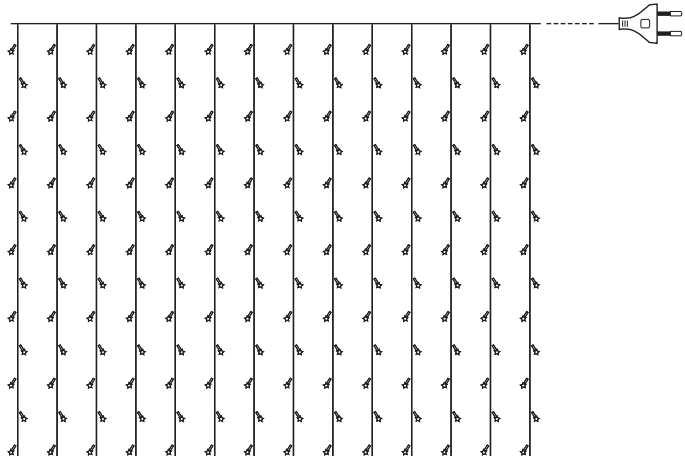

ULD сериясы

- ULD-C2030-240/TTK WARMWHITE-WHITE IP44
- ULD-C3020-240/STK BLUE IP44
- ULD-C3020-240/STK MULTI IP44
- ULD-C3020-240/STK WHITE IP44
- ULD-C3020-240/TTK BLUE IP44
- ULD-C3020-240/TTK BLUE-WHITE IP44
- ULD-C3020-240/TTK MULTI IP44
- ULD-C3020-240/TTK WHITE IP44
- ULD-C6030-450/TTK WARMWHITE-WHITE IP44
- ULD-C6030-450/TTK WHITE IP44

Құрметті сатып алушы!

Орнатуды және пайдалануды бастамас бұрын берілген нұсқауларды мұқият танысып шығыңыз. Нұсқаулықты құрылғыны пайдаланудың соңына дейін сақтаңыз. Uniel компаниясы бұйымдарды үнемі жаңартып отыратынына және олардың техникалық сипаттамалары мен сыртқы түрін жақсартатын өзгерістер енгізу құқығын өзіне қалдыратынына назар аударармыз.

МАҚСАТЫ

Uniel сауда белгісінің декоративті жарықдиодты жарықтандыруы бөлмелерді безендіруге және сыртқы дизайнға арналған. Бұл үйде және бақшада ғана емес, сонымен қатар сауда орталығында немесе кафеде мерекелік атмосфераны құрудың қарапайым және ерекше тәсілі.

**ҚАУІПСІЗ ПАЙДАЛАНУ ЕРЕЖЕЛЕРІ МЕН ШАРТТАРЫ
САҚТЫҚ ШАРАЛАРЫ**

1. Қаптамадағы пердені қоспаңыз.
2. Пердені жылу көздері мен металл заттардың жанына қоймау ұсынылады.
3. Перде мен сымдарды аяқтың астында қалуы немесе автокөлікке кедергі келтіруі мүмкін орындарда орналастырмаңыз.
4. Істен шыққан жарық диодтарын ауыстыруға болмайды. Тіпті жарық диодтарының бірі істен шықса да, перде жарқырап тұрады.
5. Егер перде кернеуде болса, оны бөлшектеуге тыйым салынады. Жарықдиодты пердені өздігінен жөндемеу ұсынылады.
6. Жұмыс істеп тұрған пердені ұзақ уақыт қараусыз қалдырмаңыз.
7. Соққы, сымның қатты тартылуы және т.с.с нәтижесінде пайда болатын механикалық зақымданудан аулақ болыңыз. Зақымдалған жарықдиодты перделерді пайдаланбаңыз.
8. Перделер үйде де, одан тыс жерлерде де қолдануға арналған. Бассейндерде және қандай да басқа жерде су астында пердені орналастыруға қатаң тыйым салынады.
9. Егер қаптамада тиісті нұсқаулықтар болмаса, перделерді бір-бірімен өзара байланыстырмаңыз.
10. Балаларға жарықдиодты перделерді бермеңіз.

**КЕПІЛДІК МІНДЕТТЕМЕЛЕР.
КЕПІЛДІК МЕРЗІМІ**

Uniel сауда белгісінің жарық диодты шашақтарына орнату және пайдалану ережелерін сақтаған жағдайда, сондай-ақ бұйымды сатып алуды растайтын құжаттарды ұсынған кезде 1 жыл кепілдік беріледі.

ҚЫЗМЕТ КӨРСЕТУ МЕРЗІМІ

Кемінде 50 000 сағат.

НЕГІЗГІ ПАРАМЕТРЛЕРІ МЕН СИПАТТАМАЛАРЫ