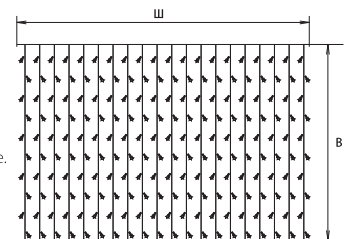

● **Важно!** При длительной эксплуатации светодиоды могут немного нагреваться.

Модели снабжены коннекторами для последовательного соединения. Чтобы соединить занавесы между собой, надо вставить коннектор со штекером в коннектор с разъемом и зафиксировать накидной гайкой. Если при соединении занавес не светится, надо поменять полярность соединения (развести коннектор и вставить штекер, повернув его на 180°). Рекомендуется соединять между собой не более 3 штук.

ПРАВИЛА И УСЛОВИЯ ХРАНЕНИЯ, ТРАНСПОРТИРОВАНИЯ, РЕАЛИЗАЦИИ И УТИЛИЗАЦИИ

- Храните в сухом, закрытом и недоступном для детей месте, в упаковке производителя.
- Не допускать попадания влаги.
- Транспортировка в упаковке производителя осуществляется любым видом транспорта при условии защиты от механических повреждений, от попадания или воздействия влаги.

Согласно ФККО 2019 года данное изделие относится к 4 классу опасности и не содержит ртути, вредных газов и тяжелых металлов. Порядок утилизации изделий 4 класса опасности определяется на основании законодательных актов местных органов государственной власти. Не утилизировать с пищевыми отходами.

МЕРЫ ПРИ ОБНАРУЖЕНИИ НЕИСПРАВНОСТЕЙ

В случае обнаружения неисправности не пытайтесь исправить самостоятельно, следует позвонить по телефону 8(499)182-51-05 или обратиться на сайт www.uniel.ru

Изготовитель: UNIEL LIGHTING CO., LTD / ЮНИЭЛ ЛАЙТИНГ КО. ЛТД. СИНЦЯО НОРС РОАД 161, СИНЦЯО ДЕВЕЛОПМЕНТ ЗОН, ЛИНЬПИН, Г. ХАНЧЖОУ, ЧЖЭЦЗЯН ПРОВИНС, 311100, КНР. www.uniel.ru, www.uniel.shop, www.uniel.com
Сделано в Китае.

Импортер: ООО «Юниэл-Восток», 690065, г. Владивосток, ул. Стрельникова, д. 7, офис 801. Тел.: +7 (4232) 737718.

Лицо, уполномоченное принимать претензии по качеству товара: ООО «ТК Юнимаркет», 129337, Москва, Хибинский пр., д. 20, тел. +7 (499) 182-51-05. e-mail: retail@unimarket.org.

EAC Товар изготавливается в соответствии с ТР ТС 004/2011, ТР ТС 020/2011, ТР ЕАЭС 037/2016.

ГАРАНТИЙНЫЙ ТАЛОН

Изделие	Номер серии	
	Дата изготовления	
Место продажи	Дата продажи	
Подпись продавца	Подпись покупателя	Дата обмена

По любым вопросам обращаться по адресу: ООО «ТК Юнимаркет», 129337, Россия, Москва, Хибинский пр., д. 20, тел. +7 (499) 182-51-05 или на сайт www.uniel.ru