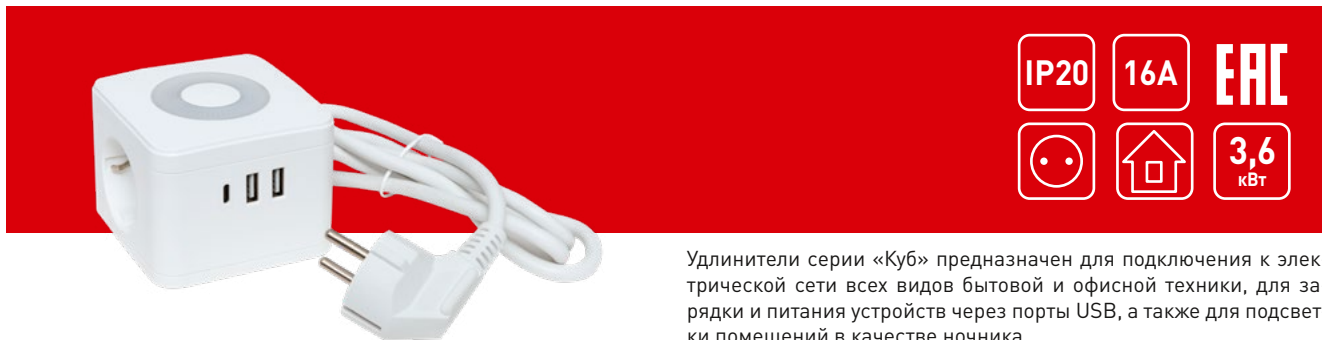

Удлинитель серии «Куб» EKF PROxima

Удлинители серии «Куб» предназначен для подключения к электрической сети всех видов бытовой и офисной техники, для зарядки и питания устройств через порты USB, а также для подсветки помещений в качестве ночника.

ТЕХНИЧЕСКИЕ ХАРАКТЕРИСТИКИ

Параметры	Значения		
	UBA-CUB-T2-TC	UBA-CUB-2-TC	UBA-CUB-3-WC
Материал корпуса	PC (поликарбонат)		
Номинальное напряжение, В	~250		
Частота сети, Гц	50		
Количество выходных силовых розеток, шт.	2		
Максимально допустимый общий суммарный ток, А	16		
Максимально допустимая мощность нагрузки, Вт	3680		
Розетки с защитными шторками и заземляющим контактом	Да		
Номинальное входное напряжение адаптера USB, В	~ 100 ... 250 50/60 Гц		
Номинальное выходное напряжение портов USB, В	5		
Порт USB-A	количество, шт.	2	3
	макс. выходной ток, А	2,4	
Порт USB-C	количество, шт.	1	-
	макс. выходной ток, А	3	-
Стандарт беспроводного зарядного устройства	-	-	Qi
Мощность беспроводного зарядного устройства, Вт, не более	-	-	5 (5 В / 1 А)
Выключатель питания	Нет	Да	Да
Длина кабеля, м	Нет	1,3	1,3
Сечение кабеля, мм ²	Нет	3x1	3x1
Ночной свет	3 уровня яркости	3 уровня яркости	-
Подсветка ночника	Белая, 35 Лм	Белая, 35 Лм	-
Потребление подсветки, Вт	0,25	0,25	-
Климатическое исполнение по ГОСТ 15150	УХЛ 4.2		
Степень защиты по ГОСТ 14254	IP20		
Температура окружающего воздуха при эксплуатации, °С	+5 ... +35		
Относительная влажность воздуха, не более	80 % при +25 °С		
Размер, мм	85 × 85 × 105	155 × 125 × 68	155 × 125 × 68
Масса, г	178	347	347