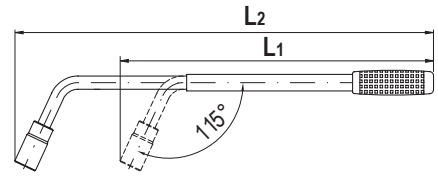

Ключ баллонный телескопический

Код	Артикул	Размер, мм	L1, мм	L2, мм	КГ	ШТ.	КГ
52508	TLHTW1719	17x19	380	550	1,05	20	22

Ключ баллонный крестообразный

Код	Артикул	Размер, мм	L, мм	КГ	ШТ.	КГ
52509	CRTW35	17x19x21x1/2DR	350	1,2	20	25

Ключ баллонный крестообразный усиленный

Код	Артикул	Размер, мм	L, мм	КГ	ШТ.	КГ
52510	CRTW38	17x19x21x1/2DR	380	1,3	20	27

Ключ баллонный крестообразный усиленный с переходником*

* Переходник 19 мм HDRx1/2"DR в комплекте.

Код	Артикул	Размер, мм	L, мм	КГ	ШТ.	КГ
52511	CRTW40AD	17x19x21x22*1/2DR	400	1,4	20	29