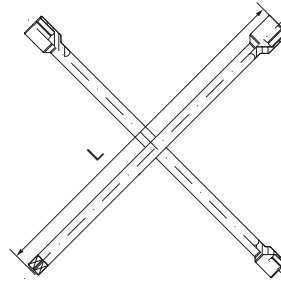

Ключ баллонный телескопический

Код	Артикул	Размер, мм	L1, мм	L2, мм	КГ	ШТ.	КГ
52508	TLHTW1719	17x19	380	550	1,05	20	22

Ключ баллонный крестообразный

Код	Артикул	Размер, мм	L, мм	КГ	ШТ.	КГ
52509	CRTW35	17x19x21x1/2DR	350	1,2	20	25

Ключ баллонный крестообразный усиленный

Код	Артикул	Размер, мм	L, мм	КГ	ШТ.	КГ
52510	CRTW38	17x19x21x1/2DR	380	1,3	20	27

Ключ баллонный крестообразный усиленный с переходником*

* Переходник 19 мм HDRx1/2"DR в комплекте.

Код	Артикул	Размер, мм	L, мм	КГ	ШТ.	КГ
52511	CRTW40AD	17x19x21x22*1/2DR	400	1,4	20	29