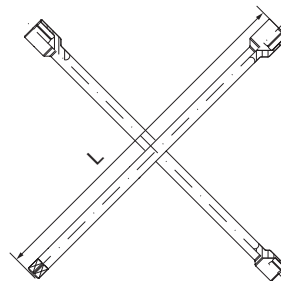

Ключ баллонный телескопический

Код	Артикул	Размер, мм	L1, мм	L2, мм	КГ	ШТ.	КГ
52508	TLHTW1719	17x19	380	550	1,05	20	22

Ключ баллонный крестообразный

Код	Артикул	Размер, мм	L, мм	КГ	ШТ.	КГ
52509	CRTW35	17x19x21x1/2DR	350	1,2	20	25

Ключ баллонный крестообразный усиленный

Код	Артикул	Размер, мм	L, мм	КГ	ШТ.	КГ
52510	CRTW38	17x19x21x1/2DR	380	1,3	20	27

Ключ баллонный крестообразный усиленный с переходником*

* Переходник 19 мм HDRx1/2"DR в комплекте.

Код	Артикул	Размер, мм	L, мм	КГ	ШТ.	КГ
52511	CRTW40AD	17x19x21x22*1/2DR	400	1,4	20	29