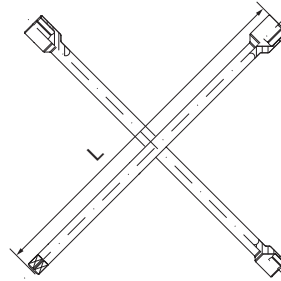

Ключ баллонный телескопический

Код	Артикул	Размер, мм	L1, мм	L2, мм	КГ	ШТ.	КГ
52508	TLHTW1719	17x19	380	550	1,05	20	22

Ключ баллонный крестообразный

Код	Артикул	Размер, мм	L, мм	КГ	ШТ.	КГ
52509	CRTW35	17x19x21x1/2DR	350	1,2	20	25

Ключ баллонный крестообразный усиленный

Код	Артикул	Размер, мм	L, мм	КГ	ШТ.	КГ
52510	CRTW38	17x19x21x1/2DR	380	1,3	20	27

Ключ баллонный крестообразный усиленный с переходником*

* Переходник 19 мм HDRx1/2"DR в комплекте.

Код	Артикул	Размер, мм	L, мм	КГ	ШТ.	КГ
52511	CRTW40AD	17x19x21x22*1/2DR	400	1,4	20	29