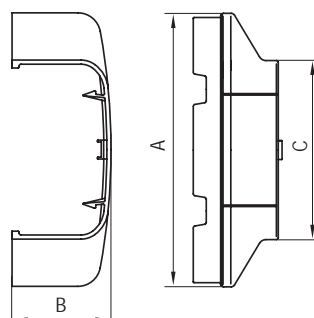

Переходник

Назначение

• переход с одного типоразмера кабельного короба на другой с применением аксессуаров – тройников, углов внутренних, углов внешних, углов плоских.

Характеристики

- материал – АБС-пластик;
- переходник вставляется широкой стороной в аксессуар, узкой стороной защелкивается на коробе меньшего размера.

Типоразмер короба, мм	Размеры аксессуара, мм			Вес, кг/шт.	Цвет	Код
	A	B	C			
140×50, 90×50, 140×50, 90/2×50	144,8	52,8	94,8	0,016	белый	01408
110×50, 90×50, 110×50, 90/2×50	115	52	94	0,053	белый	01008
140×50, 110×50	144	51,3	114,8	0,073	белый	01010