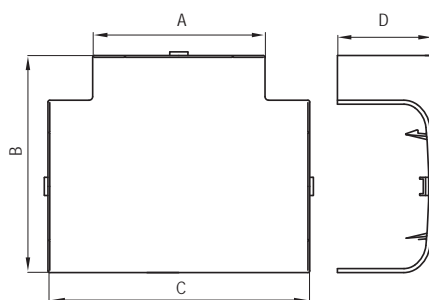

## Тройник (Т-образный отвод)

**Назначение**

• декоративное оформление мест Т-образного соединения кабельных коробов.

**Характеристики**

- материал накладки – АБС-пластик;
- материал базы и разделителей – ПНД;
- встроенные перегородки.

**Комплект поставки**

- внешняя декоративная накладка;
- внутренняя база с разделителем;
- инструкция по монтажу.

| Типоразмер короба, мм | Размеры аксессуара, мм |       |     |      | Вес, кг/шт. | Цвет   | Код    |
|-----------------------|------------------------|-------|-----|------|-------------|--------|--------|
|                       | A                      | B     | C   | D    |             |        |        |
| 90×50, 90/2×50        | 94,8                   | 119,4 | 144 | 52,4 | 0,129       | белый  | 09506  |
| 110×50                | 115,1                  | 139,5 | 164 | 51,6 | 0,143       | белый  | 01006  |
|                       |                        |       |     |      |             | черный | 01006A |
| 140×50                | 144,8                  | 169,4 | 194 | 52,4 | 0,230       | белый  | 01406  |

| Типоразмер короба, мм          | Размеры аксессуара, мм |      |       | Вес, кг/шт. | Цвет  | Код   |
|--------------------------------|------------------------|------|-------|-------------|-------|-------|
|                                | A                      | B    | C     |             |       |       |
| 140×50, 90×50, 140×50, 90/2×50 | 144,8                  | 52,8 | 94,8  | 0,016       | белый | 01408 |
| 110×50, 90×50, 110×50, 90/2×50 | 115                    | 52   | 94    | 0,053       | белый | 01008 |
| 140×50, 110×50                 | 144                    | 51,3 | 114,8 | 0,073       | белый | 01010 |