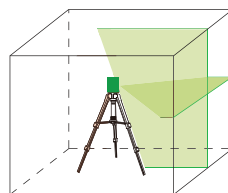

Лазерный уровень

ADA ARMO 2D GREEN проецирует одну горизонтальную и одну вертикальную линии. Отличается большой разверткой вертикальной линии и встроенными магнитами для крепления на металле. Может работать от блока питания и на больших дистанциях с приемником. Зеленый луч отлично подходит для разметки при ярком свете или больших расстояниях.

Диапазон работы без/с приемником, м	40/70
Точность, мм/м	±0,3
Проекция лазера	2 линии
Пыль/влагозащита	IP 54
Питание	2 батареи AA / 1.5 В или блок питания 5 В

ARMO 2D GREEN

Комплектации

PROFESSIONAL EDITION APT. A00575

лазерный уровень, штатив, батарейки,
кабель USB - DC 5В, инструкция

Лазерный уровень

ADA ARMO MINI - это компактный самовыравнивающийся лазерный уровень, проецирует одну горизонтальную и одну вертикальную линии. Подходит для большинства работ по разметке при ремонте: перегородки, прокладка коммуникаций, установка окон, дверей, установка мебели и т.д.

Диапазон работы, м	10
Точность, мм/м	±0,3
Проекция лазера	2 линии
Пыль/влагозащита	IP 54
Питание	2 батареи AA / 1.5 В

ARMO MINI

APT. A00582

Лазерный уровень

ADA ARMO MINI GREEN- это компактный самовыравнивающийся лазерный уровень с ярким зеленым лучом, который проецирует одну горизонтальную и одну вертикальную линии. Подходит для большинства работ по разметке при ремонте на больших расстояниях и ярком освещении.

Диапазон работы, м	20
Точность, мм/м	±0,3
Проекция лазера	2 линии
Пыль/влагозащита	IP 54
Питание	2 батареи AA / 1.5 В

ARMO MINI GREEN

APT. A00590

КОМПЛЕКТАЦИЯ:

лазерный уровень, батарейки, инструкция