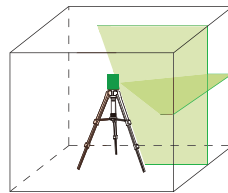

Лазерный уровень

ADA ARMO 2D GREEN проецирует одну горизонтальную и одну вертикальную линии. Отличается большой разверткой вертикальной линии и встроенными магнитами для крепления на металле. Может работать от блока питания и на больших дистанциях с приемником. Зеленый луч отлично подходит для разметки при ярком свете или больших расстояниях.

Диапазон работы без/с приемником, м	40/70
Точность, мм/м	±0,3
Проекция лазера	2 линии
Пыль/влагозащита	IP 54
Питание	2 батареи AA / 1.5 В или блок питания 5 В