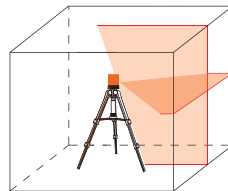

Лазерный уровень

ADA ARMO 2D GREEN проецирует одну горизонтальную и одну вертикальную линии. Отличается большой разверткой вертикальной линии и встроенными магнитами для крепления на металле. Может работать от блока питания и на больших дистанциях с приемником. Зеленый луч отлично подходит для разметки при ярком свете или больших расстояниях.

Диапазон работы без/с приемником, м	40/70
Точность, мм/м	±0,3
Проекция лазера	2 линии
Пыль/влагозащита	IP 54
Питание	2 батареи AA / 1.5 В или блок питания 5 В

ARMO 2D GREEN

Комплектации

PROFESSIONAL EDITION APT. A00575

лазерный уровень, штатив, батарейки,
кабель USB - DC 5В, инструкция

Лазерный уровень

ADA ARMO MINI - это компактный самовыравнивающийся лазерный уровень, проецирует одну горизонтальную и одну вертикальную линии. Подходит для большинства работ по разметке при ремонте: перегородки, прокладка коммуникаций, установка окон, дверей, установка мебели и т.д.

Диапазон работы, м	10
Точность, мм/м	±0,3
Проекция лазера	2 линии
Пыль/влагозащита	IP 54
Питание	2 батареи AA / 1.5 В

ARMO MINI

APT. A00582

Лазерный уровень

ADA ARMO MINI GREEN- это компактный самовыравнивающийся лазерный уровень с ярким зеленым лучом, который проецирует одну горизонтальную и одну вертикальную линии. Подходит для большинства работ по разметке при ремонте на больших расстояниях и ярком освещении.

Диапазон работы, м	20
Точность, мм/м	±0,3
Проекция лазера	2 линии
Пыль/влагозащита	IP 54
Питание	2 батареи AA / 1.5 В

ARMO MINI GREEN

APT. A00590

КОМПЛЕКТАЦИЯ:

лазерный уровень, батарейки, инструкция