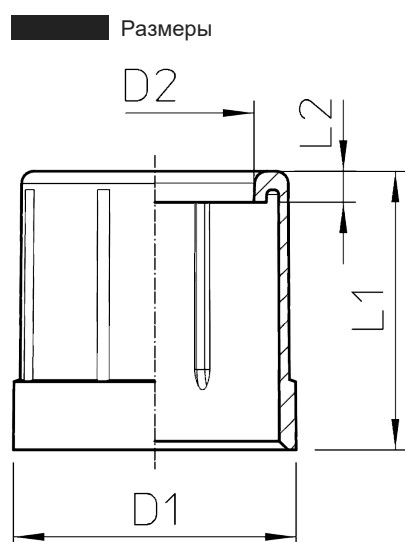

Заглушка для трубы, метрическая

Артикул: 2047810
Тип: 129 M16

Тип	Размер	Размер D1, мм	Размер D2, мм	Размер L1, мм	Размер L2, мм	Цвет	Упаковка, шт.	Вес, кг/100 шт.	Арт. №
129 M16	M16	19,4	12,5	18	2	Light grey	100	0,235	2047810
129 M20	M20	23,4	16	22,5	2,5	Light grey	100	0,326	2047829
129 M25	M25	28,4	21	27,5	2,5	Light grey	50	0,614	2047837
129 M32	M32	35,4	27,5	34	3	Light grey	50	1,070	2047853
129 M40	M40	43,4	35	41	3	Light grey	50	1,444	2047861
129 M50	M50	53,4	44,5	48	3	Light grey	25	2,176	2047888
129 M63	M63	66,4	55	59	4	Light grey	25	2,808	2047896
129 M16 SW	M16	19,4	12,5	18	2	Black	100	0,235	2047934
129 M20 SW	M20	23,4	16	22,5	2,5	Black	100	0,326	2047942
129 M25 SW	M25	28,4	21	27,5	2,5	Black	50	0,614	2047950
129 M32 SW	M32	35,4	27,5	34	3	Black	50	1,070	2047969
129 M40 SW	M40	43,4	35	41	3	Black	50	1,444	2047977
129 M50 SW	M50	53,4	44,5	48	3	Black	25	2,176	2047985
129 M63 SW	M63	66,4	55	59	4	Black	25	2,808	2047993