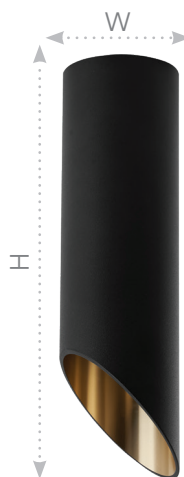

# Подвесные и накладные светильники серии «Barrel tilt», цвет чёрный, золото

# Feron

Материал: металл, алюминий

35W

GU10

230V

также в белом цвете

**ML1838**  
арт.48045  
WxH,мм  
(55x300)

**ML1828**  
арт.48043  
WxH,мм  
(55x200)

**ML1818**  
арт.48041  
WxH,мм  
(55x125)

**ML182**  
арт.48039  
WxH,мм  
(55x200)

**ML181**  
арт.48037  
WxH,мм  
(55x125)

Полностью литой корпус без стыков – светильник смотрится целостно и стильно. Возможность регулировать длину подвеса, максимальная длина 1,2 метра.