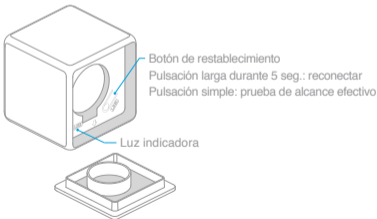

Guía rápida del cubo

Presentación del producto

El cubo Aqara es un controlador inalámbrico inteligente que reconoce múltiples acciones. Configure el cubo con la aplicación y utilícelo para controlar varios accesorios inteligentes mediante control por vinculación.

* Se requiere un hub.

* Este producto es solamente para uso en interiores.

Español

Configuración rápida

1. Consulte la Guía rápida del hub para añadirlo a la aplicación.
2. Abra la aplicación, pulse “Home” (Casa) y luego “+” en la parte superior derecha para acceder a la página “Add Device (Accessory)” (Añadir dispositivo [Accesorio]). Seleccione “Cube” (Cubo) y siga las instrucciones para añadirlo.