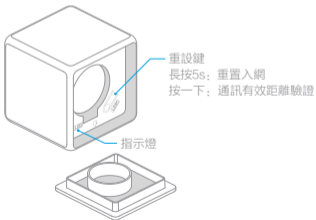

快速設定

- 1、請依照閘道器快速入門指南，將閘道器加入app。
- 2、開啟app，點選首頁右上角「+」，進入「加入設備（配件）」頁面，選擇魔方控制器，並依照提示進行操作。

*如加入失敗，請將設備移近閘道器後重試。

有效距離驗證：在使用位置，用力甩一下設備或按一下設備重設鍵，閘道器發出提示音，表明設備與閘道器之間可以有效通訊。

*為了確保無線通訊穩定，請避免放置在金屬表面。

基本參數

產品型號：MFKZQ01LM