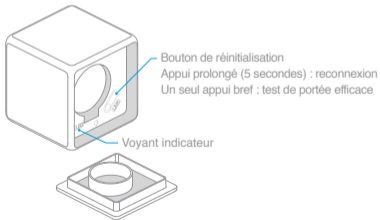

Guide de démarrage rapide du Cube

Présentation du produit

Le Cube Aqara est un contrôleur sans fil intelligent capable d'exécuter différentes actions. Configurez le Cube depuis l'application, afin de l'utiliser pour commander différents accessoires intelligents à l'aide de couplages de commande.

- Un concentrateur est nécessaire.
- Cet appareil ne doit être utilisé qu'à l'intérieur.