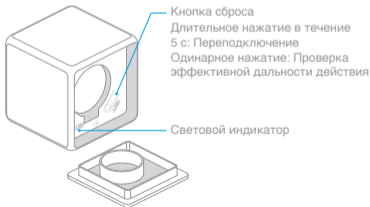

Краткое руководство по эксплуатации куба-контроллера

Общая информация о продукте

Куб-контроллер Aqara — это интеллектуальный беспроводной контроллер, который распознает множество действий. Сконфигурируйте куб-контроллер с помощью приложения, и его можно использовать для управления различными интеллектуальными аксессуарами посредством связанного управления.

- Требуется хаб.
- Данный продукт предназначен для эксплуатации только в помещении.