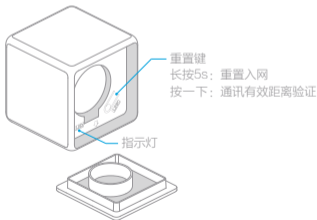

魔方控制器说明书

产品介绍

Aqara魔方控制器是一款可以识别多种动作的智能无线控制器。通过app进行配置后，可联动控制各种智能家居设备。

*本产品需要配合具备网关功能的设备使用；

*本产品仅限室内使用。

简体中文

快速设置

- 1、请依照网关说明书，将网关添加到app；
- 2、打开app，点击首页右上角“+”，进入“添加设备（配件）”页面，选择魔方控制器，并依照提示进行操作。

*如添加失败，请将设备移近网关后重试。

有效距离验证：在使用位置，用力甩一下设备或按一下设备重置键，网关发出提示音，表明设备与网关之间可以有效通讯。

*为了确保无线通信稳定，请避免放置在金属表面。

基本参数

产品型号：MFKZQ01LM

产品尺寸：45 × 45 × 45mm (1.77 × 1.77 × 1.77in.)

无线连接：Zigbee

电池型号：CR2450