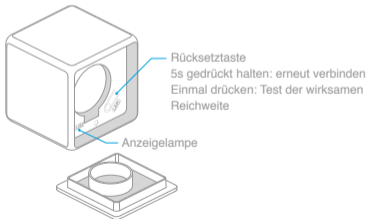

地址：廣東省深圳市南山區留仙大道塘嶺路1號金騏智谷
大廈8樓

Cube – Schnellstartanleitung

Produktübersicht

Der Aqara-Cube ist ein intelligenter kabelloser Controller, der mehrere Aktionen erkennt. Konfigurieren Sie den Cube einfach per App, dann können Sie mit ihm verschiedene intelligente Zubehörgeräte über Datenlink steuern.

- * Ein Hub ist erforderlich.
- * Dieses Gerät ist nur für Verwendung in Innenräumen bestimmt.

Deutsch

Schnelleinrichtung

1. Bitte fügen Sie den Hub entsprechend der Hub-Schnellstartanleitung zur App hinzu.
2. Bitte öffnen Sie die App, tippen Sie auf „Home“ (Haus) und dann auf „+“ in der oberen rechten Ecke, um die Seite „Add Device (Accessory)“ (Gerät hinzufügen (Zubehör)) aufzurufen. Tippen Sie auf „Cube“ und fügen Sie ihn gemäß der Anleitung hinzu.