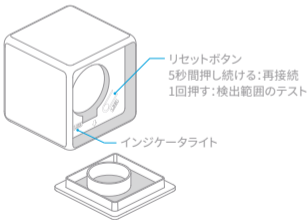

*ハブが必要となります。

*本製品は屋内専用です。

クイック設定

1. ハブのクイックスタートガイドに従い、ハブをアプリに追加してください。
2. アプリを開き、「Home」(ホーム)をタップした後、上右隅の「+」をタップして「Add Device (Accessory)」(デバイス(アクセサリ)を追加) ページへ進みます。「Cube」(キューブ)を選び、指示に従い追加します。

*接続がうまくいかない場合、アクセサリをハブに近づけて、再度お試しください。