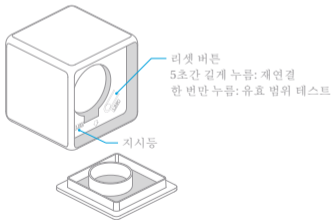

* 허브 필요.

* 이 제품은 실내용입니다.

빠른 설정

1. 허브 쿼 설치 가이드에 따라 허브를 앱에 추가해 주십시오.
2. 앱을 열고 “Home”(홈)을 탭한 다음에 오른쪽 상단 구석의 “+”를 탭하여 “Add Device (Accessory)”(장치 추가(액세서리))페이지로 들어갑니다. “Cube”(큐브)를 선택하고, 지시에 따라 추가합니다.

*연결이 되지 않는 경우, 액세서리를 허브에 더 가까이 이동시켜서 다시 시도해 주십시오.