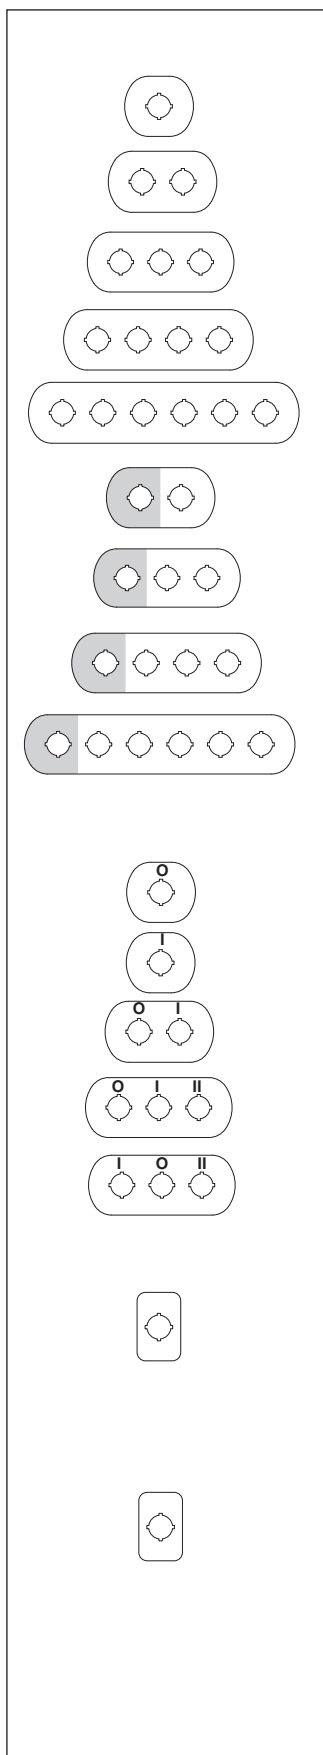

Шильдики с надписями

Специальные шильдики с надписями для пластиковых боксов

Описание	Кол-во в упаковке: 1 шт.		Масса, кг
	Тип	Код для заказа	

Шильдики для пластиковых боксов

Серебристо-серый алюминий на пластике

1 место	без текста	MA6-1000	1SFA 611 930 R1000	0,004
2 места	без текста	MA6-1002	1SFA 611 930 R1002	0,006
3 места	без текста	MA6-1003	1SFA 611 930 R1003	0,008
4 места	без текста	MA6-1004	1SFA 611 930 R1004	0,010 0,010
6 мест	без текста	MA6-1005	1SFA 611 930 R1005	0,012

Шильдики с надписями для пластиковых боксов

Серебристо-серый алюминий на пластике. (Поз. 1 – желтый)

2 места	без текста	MA6-1006	1SFA 611 930 R1006	0,006
3 места	без текста	MA6-1007	1SFA 611 930 R1007	0,008
4 места	без текста	MA6-1008	1SFA 611 930 R1008	0,010
6 мест	без текста	MA6-1009	1SFA 611 930 R1009	0,012