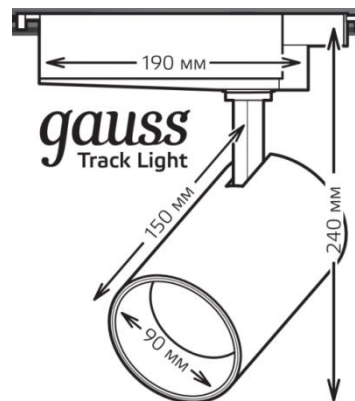

Подходят как для основного так и для акцентного освещения жилых, офисных, торговых и выставочных помещений.

Gauss Track Light LED Рефлектор

12 W

16 W / 20 W / 24 W

32 W

42 W

Мощность: 12W; 16W; 20W; 24W; 32W; 42W.