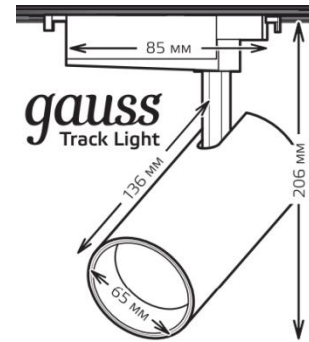

Gauss Track Light LED Линза

6 W / 8 W

12 W

16W / 20W / 24W

32 W

Компактный корпус

Простая установка

Поворотный

Угол света 36°

- Компактный корпус у моделей до 24W – идеален в помещениях с низким потолком.
- Отсутствие монтажных отверстий на корпусе светильника.
- Компактный корпус основания (драйвера)
- Диапазон горизонтального хода до 360 °
- Диапазон вертикального хода до 90 °
- Гарантия 2 года.