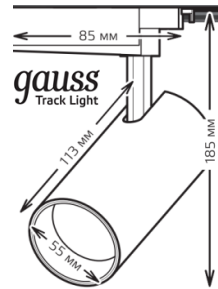

Gauss Track Light LED Линза

6 W / 8 W

12 W

16W / 20W / 24W

32 W

Компактный корпус

Простая установка

Поворотный

Угол света 36°

- Компактный корпус у моделей до 24W – идеален в помещениях с низким потолком.
- Отсутствие монтажных отверстий на корпусе светильника.
- Компактный корпус основания (драйвера)
- Диапазон горизонтального хода до 360 °
- Диапазон вертикального хода до 90 °
- Гарантия 2 года.