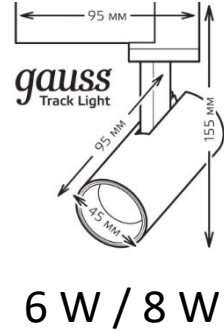

Gauss Track Light LED Линза

6 W / 8 W

12 W

16W / 20W / 24W

32 W

Компактный корпус

Простая установка

Поворотный