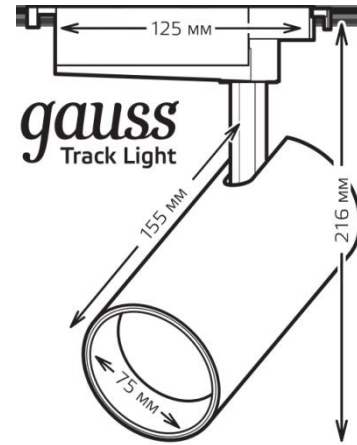

Gauss Track Light LED Линза

6 W / 8 W

12 W

16W / 20W / 24W

32 W

Компактный корпус

Простая установка

Поворотный

Угол света 36°

- Компактный корпус у моделей до 24W – идеален в помещениях с низким потолком.
- Отсутствие монтажных отверстий на корпусе светильника.
- Компактный корпус основания (драйвера)
- Диапазон горизонтального хода до 360 °
- Диапазон вертикального хода до 90 °
- Гарантия 2 года.