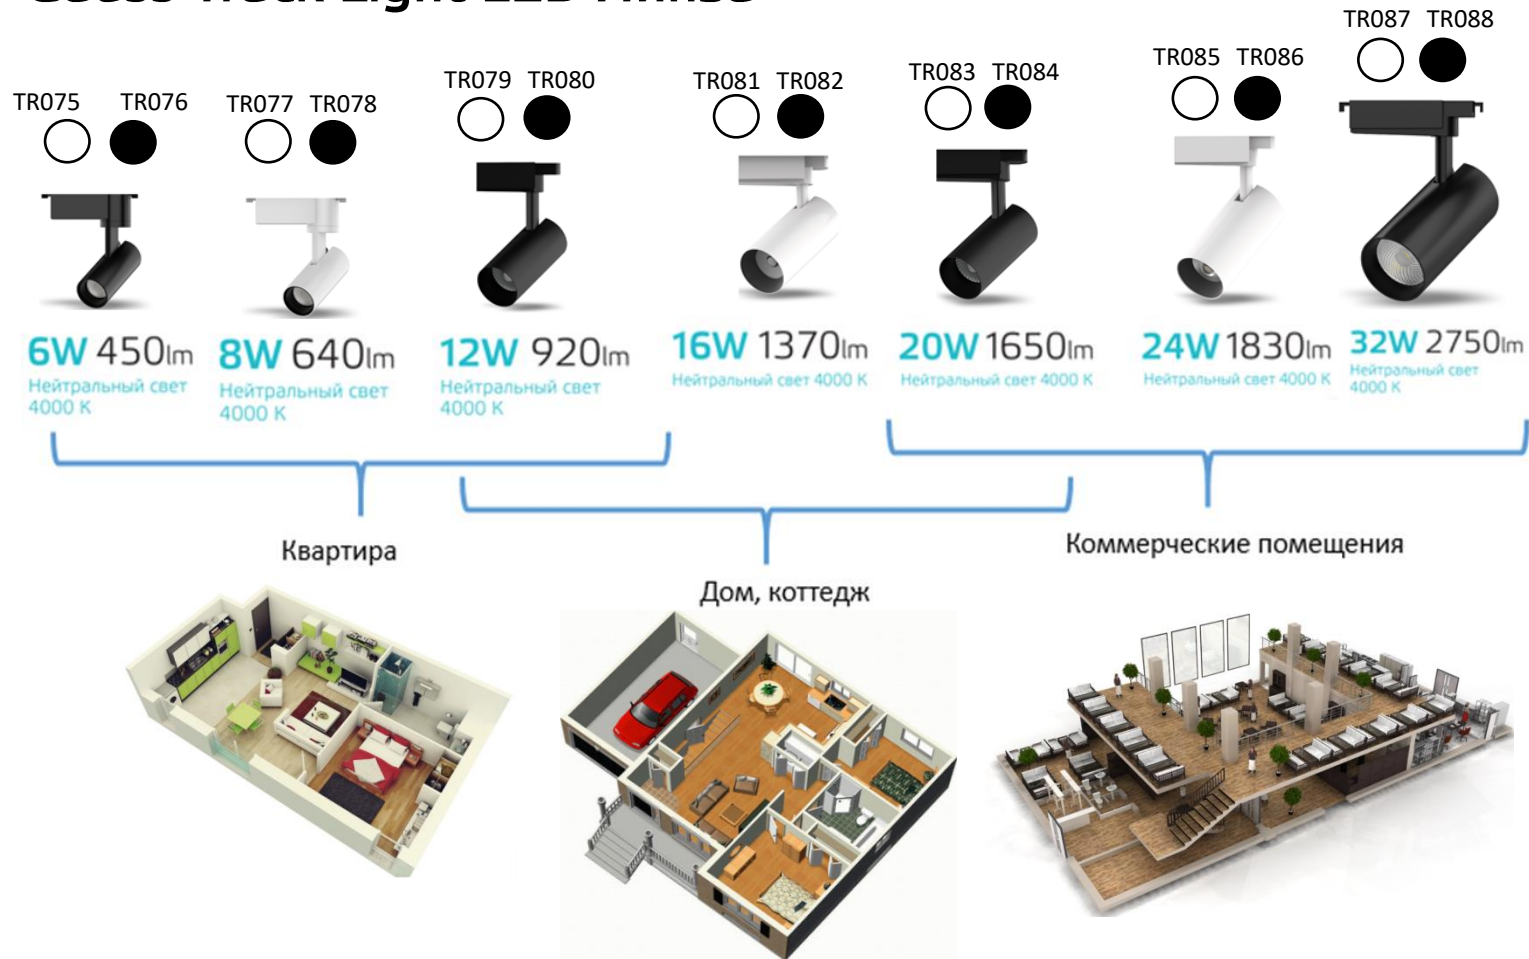

Температура эксплуатации
От -20 до +45 °C

Срок службы 20 000 часов

ДЛЯ ЛАМП
С ЦОКОЛЕМ
E27

ДЛЯ ЛАМП
С ЦОКОЛЕМ
GU10

Gauss Track Light LED Линза

- Широкая линейка светильников позволяет подобрать необходимую модель для помещений различного типа
- Каждая мощность представлена в двух цветах
- Угол пучка в 36° даёт более рассеянный свет чем решение с рефлектором

Gauss Track Light LED Линза

6 W / 8 W

12 W

16W / 20W / 24W

32 W

Компактный корпус

Простая установка

Поворотный