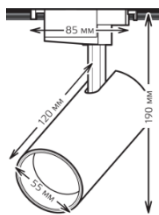

Gauss Track Light LED Рефлектор

12 W