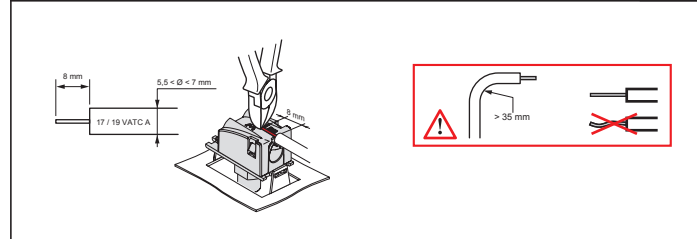

7 534 51, 7 535 51, 7 536 51

Z	Control	Return Path	Channel 1	Channel FM	Channel VHF	Channel UHF	Channel SAT (IF)
75 Ω	22 kHz 0,6 V	4 - 30 MHz	47 - 68 MHz	87,5 - 108 MHz	120 - 470 MHz	470 - 862 MHz	950 - 2400 MHz