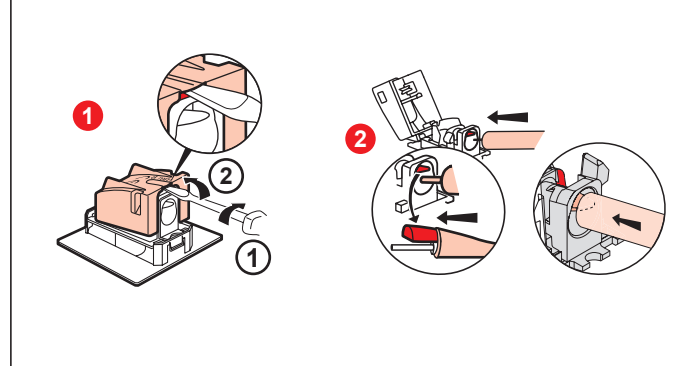

7 534 51, 7 535 51, 7 536 51

Z	Control	Return Path	Channel 1	Channel FM	Channel VHF	Channel UHF	Channel SAT (IF)
75 Ω	22 kHz 0,6 V	4 - 30 MHz	47 - 68 MHz	87,5 - 108 MHz	120 - 470 MHz	470 - 862 MHz	950 - 2400 MHz