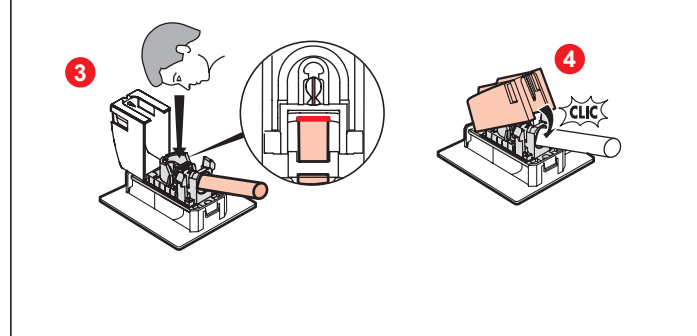

7 534 51, 7 535 51, 7 536 51

Z	Control	Return Path	Channel 1	Channel FM	Channel VHF	Channel UHF	Channel SAT (IF)
75 Ω	22 kHz 0,6 V	4 - 30 MHz	47 - 68 MHz	87,5 - 108 MHz	120 - 470 MHz	470 - 862 MHz	950 - 2400 MHz