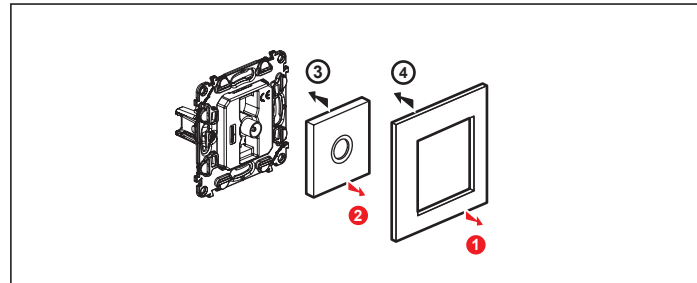

7 534 51, 7 535 51, 7 536 51

Z	Control	Return Path	Channel 1	Channel FM	Channel VHF	Channel UHF	Channel SAT (IF)
75 Ω	22 kHz 0,6 V	4 - 30 MHz	47 - 68 MHz	87,5 - 108 MHz	120 - 470 MHz	470 - 862 MHz	950 - 2400 MHz