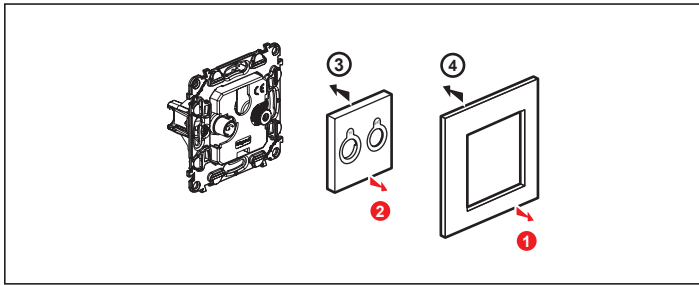

Z	Control	Return Path	Channel 1	Channel FM	Channel VHF	Channel UHF	Channel SAT (IF)	
75 Ω	500 mA	22 kHz 0,6 V	4 - 30 MHz	47 - 68 MHz	87,5 - 108 MHz	120 - 470 MHz	470 - 862 MHz	950 - 2400 MHz
7 534 58 7 535 58 7 536 58	1,5 dB				1,5 dB			2 dB
7 534 62 7 535 62 7 536 62	1,5 dB				10 dB			
7 534 63 7 535 63 7 536 63					14 dB			
7 534 64 7 535 64 7 536 64	1,5 dB				1,5 dB			2 dB

TV-SAT	Model	Diagram
	7 534 58 7 535 58 7 536 58	
	7 534 62 7 535 62 7 536 62	
	7 534 63 7 535 63 7 536 63	
	7 534 64 7 535 64 7 536 64