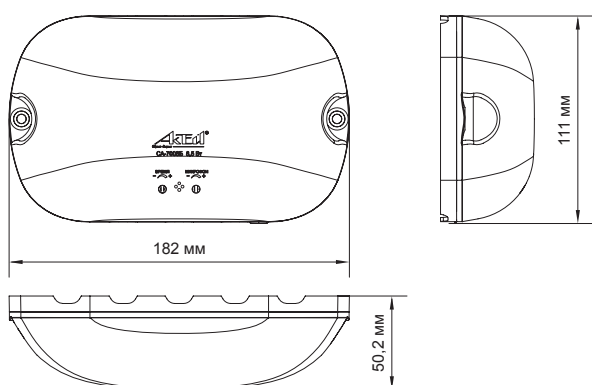

Характеристики

Характеристики

- Номинальная потребляемая мощность — 8,5 Вт
- Потребляемая мощность в режиме дежурного освещения — ≤ 2 Вт
- Номинальный световой поток — 800 лм
- Номинальный световой поток в режиме дежурного освещения / аварийном режиме — 200 лм
- Акустический порог включения — $[52 \pm 5]$ дБА (регулируемый)
- Длительность освещения — 60...140 с (регулируемая)
- Функция автоматического перезапуска светильника
- Класс защиты от поражения электрическим током — II
- Класс огнестойкости материалов корпуса по стандарту UL94 — v2