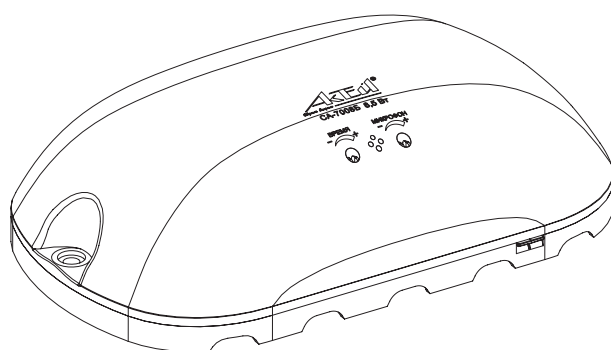

Светильник СА-7008Б серия «Персей» с блоком аварийного питания (БАП), многорежимный с акустическим датчиком и датчиком освещённости

Область применения

Бесперебойное освещение лестничных клеток, коридоров, вестибюлей и других помещений в жилых и общественных зданиях в автоматическом режиме или режиме постоянного свечения с возможностью автономной работы от встроенных аккумуляторов.

Характеристики