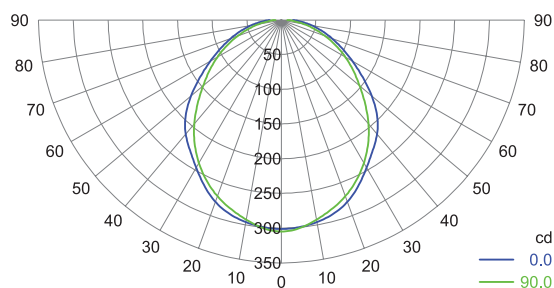

Характеристики

Характеристики

- Номинальная потребляемая мощность — 8,5 Вт
- Потребляемая мощность в режиме дежурного освещения — ≤ 2 Вт
- Номинальный световой поток — 800 лм
- Номинальный световой поток в режиме дежурного освещения / аварийном режиме — 200 лм
- Акустический порог включения — $[52 \pm 5]$ дБА (регулируемый)
- Длительность освещения — 60...140 с (регулируемая)
- Функция автоматического перезапуска светильника
- Класс защиты от поражения электрическим током — II
- Класс огнестойкости материалов корпуса по стандарту UL94 — v2

Кривая силы света

Диаграммы освещённости