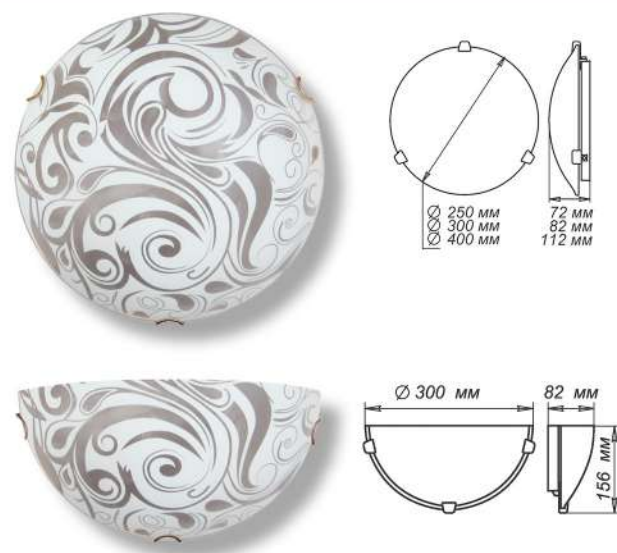

СЕРИЯ «ЭЛЕГАНТ»

Артикул	Размер		Клипса
1005205660	Ф 250 h 72мм	1xE27, max 60Вт	штамп металллик
1005205661	Ф 300 h82мм	2xE27, max 60Вт	штамп металллик
1005204239	Ф 400 h82мм	3xE27, max 60Вт	золото
1005204231	Ф 400 h82мм	3xE27, max 60Вт	хром
1005204240	Ф 500 h82мм	3xE27, max 60Вт	золото
1005204232	Ф 500 h82мм	3xE27, max 60Вт	хром

Артикул	Размер		Клипса
1005205662	300x156x82мм	1xE27, max 60Вт	штамп металллик

Артикул	Размер		Клипса
1005205729	300x300x72мм	1xE27, max 60Вт	штамп металллик

СЕРИЯ «ИНЕЙ»

Артикул	Размер		Клипса
1005204961	Ф 250 h 72мм	1xE27, max 60Вт	золото
1005204963	Ф 300 h82мм	2xE27, max 60Вт	золото
1005204964	Ф 400 h82мм	3xE27, max 60Вт	золото

Артикул	Размер		Клипса
1005204962	300x156x82мм	1xE27, max 60Вт	золото

СЕРИЯ «ТАБЛЕТКА»

Технические параметры

Степень защиты.....IP44, крепления Байонет  
Электропитание.....~ 220 В / 50 Гц  
Цветовая температура.....4000К, 6000 К  
Мощность.....12Вт, 18Вт, 24Вт, 36Вт  
Световой поток.....1400 Лм, 1900 Лм  
Индекс цветопередачи.....> 80  
Срок службы светодиодных модуле.....> 30 000 часов  
Корпус.....Металл  
Рассеиватель.....Стекло  
Декоративное кольцо.....металл

	Артикул	Размер	
LED	1030450339	190x65 мм	Модуль LED 12Вт, 4000К
LED	1030450332	190x65 мм	Модуль LED 12Вт, 6000К
LED	1030450340	220x65 мм	Модуль LED 18Вт, 4000К
LED	1030450333	220x65 мм	Модуль LED 18Вт, 6000К
LED	1030450341	250x70 мм	Модуль LED 24Вт, 4000К
LED	1030450334	250x70 мм	Модуль LED 24Вт, 6000К
LED	1030450342	280x70 мм	Модуль LED 24Вт, 4000К
LED	1030450335	280x70 мм	Модуль LED 24Вт, 6000К
LED	1030450343	310x70 мм	Модуль LED 36Вт, 4000К
LED	1030450336	310x70 мм	Модуль LED 36Вт, 6000К