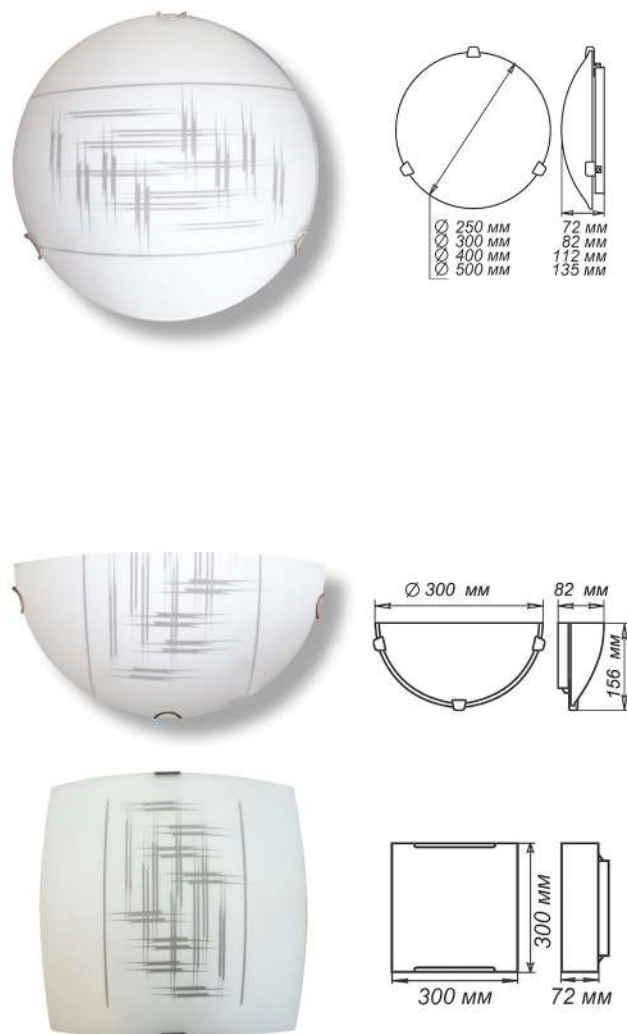

СЕРИЯ «ЭЛЕГАНТ»

Артикул	Размер		Клипса
1005205660	Ф 250 h 72мм	1xE27, max 60Вт	штамп металллик
1005205661	Ф 300 h82мм	2xE27, max 60Вт	штамп металллик
1005204239	Ф 400 h82мм	3xE27, max 60Вт	золото
1005204231	Ф 400 h82мм	3xE27, max 60Вт	хром
1005204240	Ф 500 h82мм	3xE27, max 60Вт	золото
1005204232	Ф 500 h82мм	3xE27, max 60Вт	хром

Артикул	Размер		Клипса
1005205662	300x156x82мм	1xE27, max 60Вт	штамп металллик

Артикул	Размер		Клипса
1005205729	300x300x72мм	1xE27, max 60Вт	штамп металллик

СЕРИЯ «ИНЕЙ»

Артикул	Размер		Клипса
1005204961	Ф 250 h 72мм	1xE27, max 60Вт	золото
1005204963	Ф 300 h82мм	2xE27, max 60Вт	золото
1005204964	Ф 400 h82мм	3xE27, max 60Вт	золото

Артикул	Размер		Клипса
1005204962	300x156x82мм	1xE27, max 60Вт	золото

СЕРИЯ «ТАБЛЕТКА»

Технические параметры

Степень защиты.....IP44, крепления Байонет  
Электропитание.....~ 220 В / 50 Гц  
Цветовая температура.....4000К, 6000 К  
Мощность.....12Вт, 18Вт, 24Вт, 36Вт  
Световой поток.....1400 Лм, 1900 Лм  
Индекс цветопередачи.....> 80  
Срок службы светодиодных модуле.....> 30 000 часов  
Корпус.....Металл  
Рассеиватель.....Стекло  
Декоративное кольцо.....металл

	Артикул	Размер	
LED	1030450339	190x65 мм	Модуль LED 12Вт, 4000К
LED	1030450332	190x65 мм	Модуль LED 12Вт, 6000К
LED	1030450340	220x65 мм	Модуль LED 18Вт, 4000К
LED	1030450333	220x65 мм	Модуль LED 18Вт, 6000К
LED	1030450341	250x70 мм	Модуль LED 24Вт, 4000К
LED	1030450334	250x70 мм	Модуль LED 24Вт, 6000К
LED	1030450342	280x70 мм	Модуль LED 24Вт, 4000К
LED	1030450335	280x70 мм	Модуль LED 24Вт, 6000К
LED	1030450343	310x70 мм	Модуль LED 36Вт, 4000К
LED	1030450336	310x70 мм	Модуль LED 36Вт, 6000К