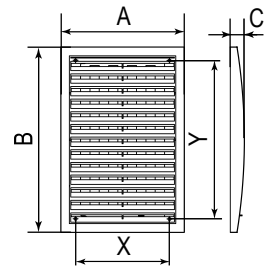

РРПН

Строительство и ремонт • Вентиляция • Воздухораспределители • Street line

Разъемная решетка с регулируемым живым сечением

Габаритные размеры

Артикул	A	B	X	Y	C	K
1515РРПН	150	150	120	120	16,4	0-0,26
1825РРПН	180	250	132	206	17	0-0,30
2020РРПН	200	200	160	169,5	17,3	0-0,26
2030РРПН	200	300	152	256	23	0-0,30
2525РРПН	250	250	202	206	17	0-0,30
3535РРПН	350	350	302	306	22	0-0,35

K — коэффициент живого сечения

Цветовое исполнение

Ivory Серый Терракотовый Коричневый

Решетка РРПН снабжена механизмом регулирования расхода воздуха. При помощи флажка можно ограничить или перекрыть его приток или вытяжку. Состоит их 4-х элементов полностью разбирается.

RF

Строительство и ремонт • Вентиляция • Воздухораспределители • ERA

Разъемная вентиляционная решетка с фланцем

Габаритные размеры

Артикул	A	B	X	Y	C	E	d	K
1515R10F	150	150	126	126	16	24	100	0,46
1825R12F	183	253	159	228	16	29	125	0,47
2121R12F	208	208	183	183	16	29	125	0,47

K — коэффициент живого сечения

Типовой пример монтажа решетки RF с круглым воздуховодом ВП. Крепление осуществляется с помощью шурупов.

Решетка серии RF монтируется с круглым пластиковым воздуховодом при помощи фланца. Благодаря разъемной конструкции для обслуживания не требуется полный демонтаж, а достаточно лишь отделить решетку от рамки. Имеет наклонные жалюзи, которые скрывают вентиляционное отверстие.