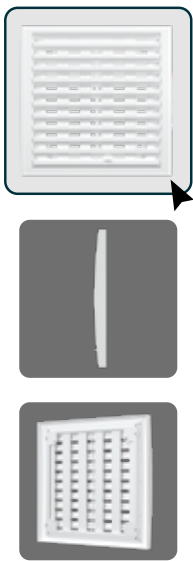

РРПН

Строительство и ремонт • Вентиляция • Воздухораспределители • Street line

Разъемная решетка с регулируемым живым сечением

Габаритные размеры

Артикул	A	B	X	Y	C	K
1515РРПН	150	150	120	120	16,4	0-0,26
1825РРПН	180	250	132	206	17	0-0,30
2020РРПН	200	200	160	169,5	17,3	0-0,26
2030РРПН	200	300	152	256	23	0-0,30
2525РРПН	250	250	202	206	17	0-0,30
3535РРПН	350	350	302	306	22	0-0,35

K — коэффициент живого сечения

Цветовое исполнение

Ivory Серый Терракотовый Коричневый

Решетка РРПН снабжена механизмом регулирования расхода воздуха. При помощи флажка можно ограничить или перекрыть его приток или вытяжку. Состоит их 4-х элементов полностью разбирается.

RF

Строительство и ремонт • Вентиляция • Воздухораспределители • ERA

Разъемная вентиляционная решетка с фланцем

Габаритные размеры

Артикул	A	B	X	Y	C	E	d	K
1515R10F	150	150	126	126	16	24	100	0,46
1825R12F	183	253	159	228	16	29	125	0,47
2121R12F	208	208	183	183	16	29	125	0,47

K — коэффициент живого сечения

Типовой пример монтажа решетки RF с круглым воздуховодом ВП. Крепление осуществляется с помощью шурупов.

Решетка серии RF монтируется с круглым пластиковым воздуховодом при помощи фланца. Благодаря разъемной конструкции для обслуживания не требуется полный демонтаж, а достаточно лишь отделить решетку от рамки. Имеет наклонные жалюзи, которые скрывают вентиляционное отверстие.