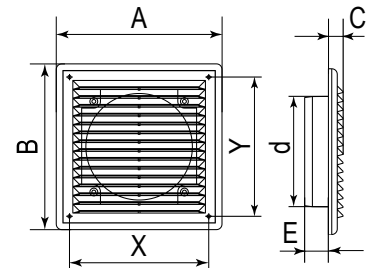

РРПН

Строительство и ремонт • Вентиляция • Воздухораспределители • Street line

Разъемная решетка с регулируемым живым сечением

Габаритные размеры

Артикул	A	B	X	Y	C	K
1515РРПН	150	150	120	120	16,4	0-0,26
1825РРПН	180	250	132	206	17	0-0,30
2020РРПН	200	200	160	169,5	17,3	0-0,26
2030РРПН	200	300	152	256	23	0-0,30
2525РРПН	250	250	202	206	17	0-0,30
3535РРПН	350	350	302	306	22	0-0,35

K — коэффициент живого сечения

Цветовое исполнение

Ivory Серый Терракотовый Коричневый

Решетка РРПН снабжена механизмом регулирования расхода воздуха. При помощи флажка можно ограничить или перекрыть его приток или вытяжку. Состоит их 4-х элементов полностью разбирается.

RF

Строительство и ремонт • Вентиляция • Воздухораспределители • ERA

Разъемная вентиляционная решетка с фланцем

Габаритные размеры

Артикул	A	B	X	Y	C	E	d	K
1515R10F	150	150	126	126	16	24	100	0,46
1825R12F	183	253	159	228	16	29	125	0,47
2121R12F	208	208	183	183	16	29	125	0,47

K — коэффициент живого сечения

Типовой пример монтажа решетки RF с круглым воздуховодом ВП. Крепление осуществляется с помощью шурупов.

Решетка серии RF монтируется с круглым пластиковым воздуховодом при помощи фланца. Благодаря разъемной конструкции для обслуживания не требуется полный демонтаж, а достаточно лишь отделить решетку от рамки. Имеет наклонные жалюзи, которые скрывают вентиляционное отверстие.