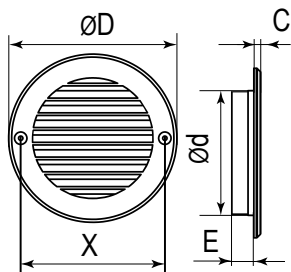

PKC

Строительство и ремонт • Вентиляция • Воздухораспределители • ERA

Круглая вентиляционная решетка с пластиковой сеткой и фланцем

Габаритные размеры

Артикул	d	D	E	C	K	X
10PKC	100	136	17,6	5,5	0,46	116
12PKC	125	161	17,6	5,5	0,52	141
15PKC	150	186	17,6	5,5	0,42	166
16PKC	160	196	17,6	5,5	0,42	176

K — коэффициент живого сечения

В комплекте присутствуют заглушки для монтажных отверстий. (для решеток PK, PKN, PKC)

Главная особенность PKC — износостойкая пластиковая сетка с увеличенным сроком службы.

ARK

Строительство и ремонт • Вентиляция • Воздухораспределители • AURAMAX

Круглая вентиляционная решетка с фланцем

Габаритные размеры

Артикул	d	D	E	C	K	X
10ARK	100	136	17,6	5,5	0,46	116
12ARK	125	161	17,6	5,5	0,52	141
15ARK	150	186	17,6	5,5	0,42	166
16ARK	160	196	17,6	5,5	0,42	176