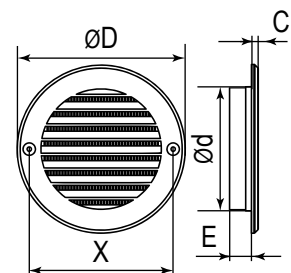

PKC

Строительство и ремонт • Вентиляция • Воздухораспределители • ERA

Круглая вентиляционная решетка с пластиковой сеткой и фланцем

Габаритные размеры

Артикул	d	D	E	C	K	X
10PKC	100	136	17,6	5,5	0,46	116
12PKC	125	161	17,6	5,5	0,52	141
15PKC	150	186	17,6	5,5	0,42	166
16PKC	160	196	17,6	5,5	0,42	176

K — коэффициент живого сечения

В комплекте присутствуют заглушки для монтажных отверстий. (для решеток PK, PKN, PKC)

Главная особенность PKC — износостойкая пластиковая сетка с увеличенным сроком службы.

ARK

Строительство и ремонт • Вентиляция • Воздухораспределители • AURAMAX

Круглая вентиляционная решетка с фланцем

Габаритные размеры

Артикул	d	D	E	C	K	X
10ARK	100	136	17,6	5,5	0,46	116
12ARK	125	161	17,6	5,5	0,52	141
15ARK	150	186	17,6	5,5	0,42	166
16ARK	160	196	17,6	5,5	0,42	176

K — коэффициент живого сечения

Типовой пример монтажа решетки ARK с круглым воздуховодом ВП.

Круглая вентиляционная решетка с фланцем серии ARK используется для декоративного оформления выходов приточных и вытяжных вентиляционных систем. Изделие оборудовано монтажным фланцем для соединения с круглыми воздуховодами. Наклонные жалюзи скрывают шахту вентиляции и придают ей эстетичный вид.