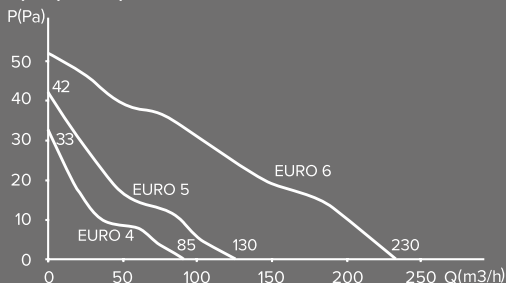

## Габаритные размеры

Модель	A	B	X	Y	C	E	d	F*
EURO 4	160	140	140	120	30	62	100	5
EURO 5	187,6	160	160	140	30	66	125	7
EURO 6	213,2	187	187	163,5	30	70	150	10

\* Относится только к вентиляторам с обратным клапаном.

## График производительности

## Технические характеристики

Характеристики	EURO 4	EURO 5	EURO 6
Диаметр, мм	100	125	150
Потребляемая мощность, W	14	14	14
Производительность, м³/ч	85	130	230
Давление, Pa	33	42	52
Уровень шума, dB(A)	35	36	38
Потребляемый ток, A	0,06	0,07	0,07