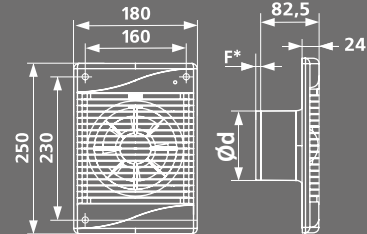

Серия вентиляторов STANDARD

Строительство и ремонт • Вентиляция • Вентиляторы вытяжные • ERA

Дополнительные опции

- Прямоугольная лицевая панель подходит для установки в вентиляционные шахты с вертикальным проемом, которые часто встречаются в домах советской постройки.
- В ассортименте вентиляторы с фланцем диаметром 100 и 125 мм. Монтажные размеры на всех моделях одинаковы.
- Уровень защиты – IP24.

Габаритные размеры

Модель	d	F*
STANDARD 4	100	5
STANDARD 5	125	7

* Относится только к вентиляторам с обратным клапаном.

График производительности

Технические характеристики

Характеристики	STANDARD 4	STANDARD 5
Диаметр, мм	100	125
Потребляемая мощность, W	16	20
Производительность, m³/h	100	185
Давление, Pa	38	48
Уровень шума, dB(A)	35	36
Потребляемый ток, A	0,07	0,09