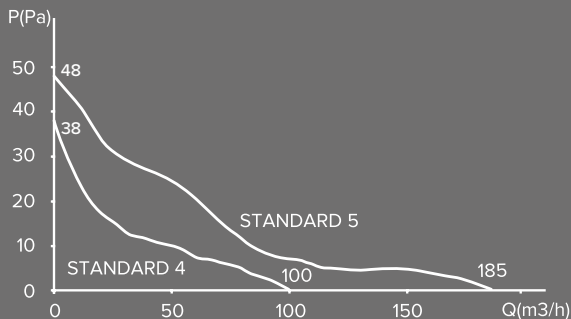

Габаритные размеры

Модель	d	F*
STANDARD 4	100	5
STANDARD 5	125	7

* Относится только к вентиляторам с обратным клапаном.

График производительности

Технические характеристики

Характеристики	STANDARD 4	STANDARD 5
Диаметр, мм	100	125
Потребляемая мощность, W	16	20
Производительность, m³/h	100	185
Давление, Pa	38	48
Уровень шума, dB(A)	35	36
Потребляемый ток, A	0,07	0,09