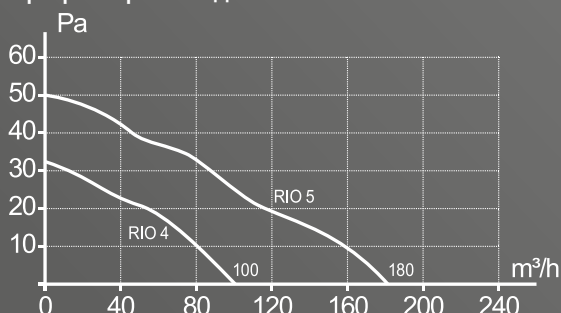

* Относится только к вентиляторам с обратным клапаном.

График производительности

Технические характеристики

Характеристики	RIO 4	RIO 5
Диаметр, мм	98	123
Потребляемая мощность, W	14	16
Производительность, м³/ч	100	180
Давление, Pa	32	50
Уровень шума, dB(A)	32	33
Потребляемый ток, A	0,06	0,07