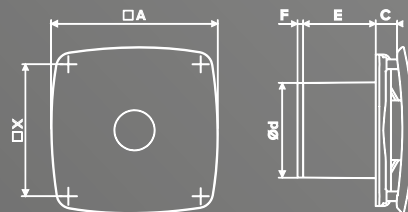

Монтажный шаблон упростит установку вентилятора. С его помощью Вы без труда поймете габариты изделия и отметите место для крепления.

Подробнее об этом

Габаритные размеры

Модель	A	X	E	C	d	F*
RIO 4	170	135	74	38	98	6
RIO 5	200	160	79	38	123	6

* Относится только к вентиляторам с обратным клапаном.

График производительности

Технические характеристики

Характеристики	RIO 4	RIO 5
Диаметр, мм	98	123
Потребляемая мощность, W	14	16
Производительность, м³/ч	100	180
Давление, Pa	32	50
Уровень шума, dB(A)	32	33
Потребляемый ток, A	0,06	0,07