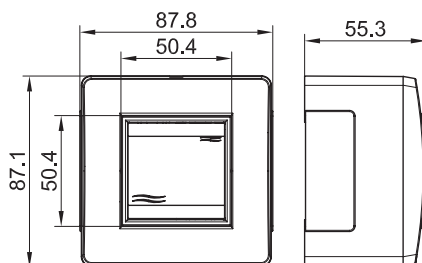

Коробка в сборе с выключателем

Назначение

- организация рабочего места.

Характеристики

- выключатель – 16 А, 250 В;
- материал коробки – АБС-пластик;
- отверстия 50×20 мм с 3 сторон для ввода мини-каналов закрыты заглушками;
- для монтажа к стене – отверстия на дне коробки для саморезов диаметром до 4 мм.

Комплект поставки

- выключатель 1-клавишный, 2 модуля "Brava";
- каркас на 2 модуля "Brava";
- рамка на 2 модуля "Brava";
- основание коробки;
- саморезы для установки в основание коробки каркасов с ЭУИ – 2 шт.;
- заглушка 50×20 мм – 3 шт.;
- адаптер для ввода мини-канала 22×10 или 30×10 мм;
- адаптер для ввода мини-канала 25×17 или 15×17 мм;
- адаптер для ввода мини-канала 40×17 или 40/2×17 мм;
- инструкция.

Типоразмер мини-канала, мм	Модулей	Цвет	Вес, кг	Код
Все типоразмеры	2	белый	0,150	10002
		коричневый		10002B