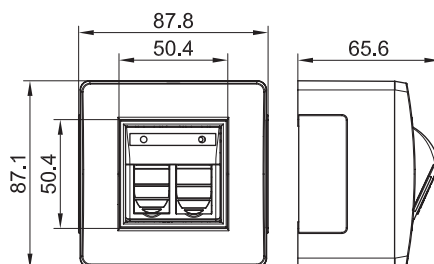

Коробка в сборе с 2 розетками RJ-45, категория 5е

Назначение

- организация рабочего места.

Характеристики

- материал коробки – АБС-пластик;
- отверстия 50×20 мм с 3 сторон для ввода мини-каналов закрыты заглушками;
- для монтажа к стене – отверстия на дне коробки для саморезов диаметром до 4 мм.

Комплект поставки

- розетка RJ-45, категория 5е, с 2 разъемами, 2 модуля "Brava";
- каркас на 2 модуля "Brava";
- рамка на 2 модуля "Brava";
- основание коробки;
- саморезы для установки в основание коробки каркасов с ЭУИ – 2 шт.;
- заглушка 50×20 мм – 3 шт.;
- адаптер для ввода мини-канала 22×10 или 30×10 мм;
- адаптер для ввода мини-канала 25×17 или 15×17 мм;
- адаптер для ввода мини-канала 40×17 или 40/2×17 мм;
- инструкция.

Типоразмер мини-канала, мм	Модулей	Цвет	Вес, кг	Код
Все типоразмеры	2	белый	0,151	10656
		коричневый		10656B