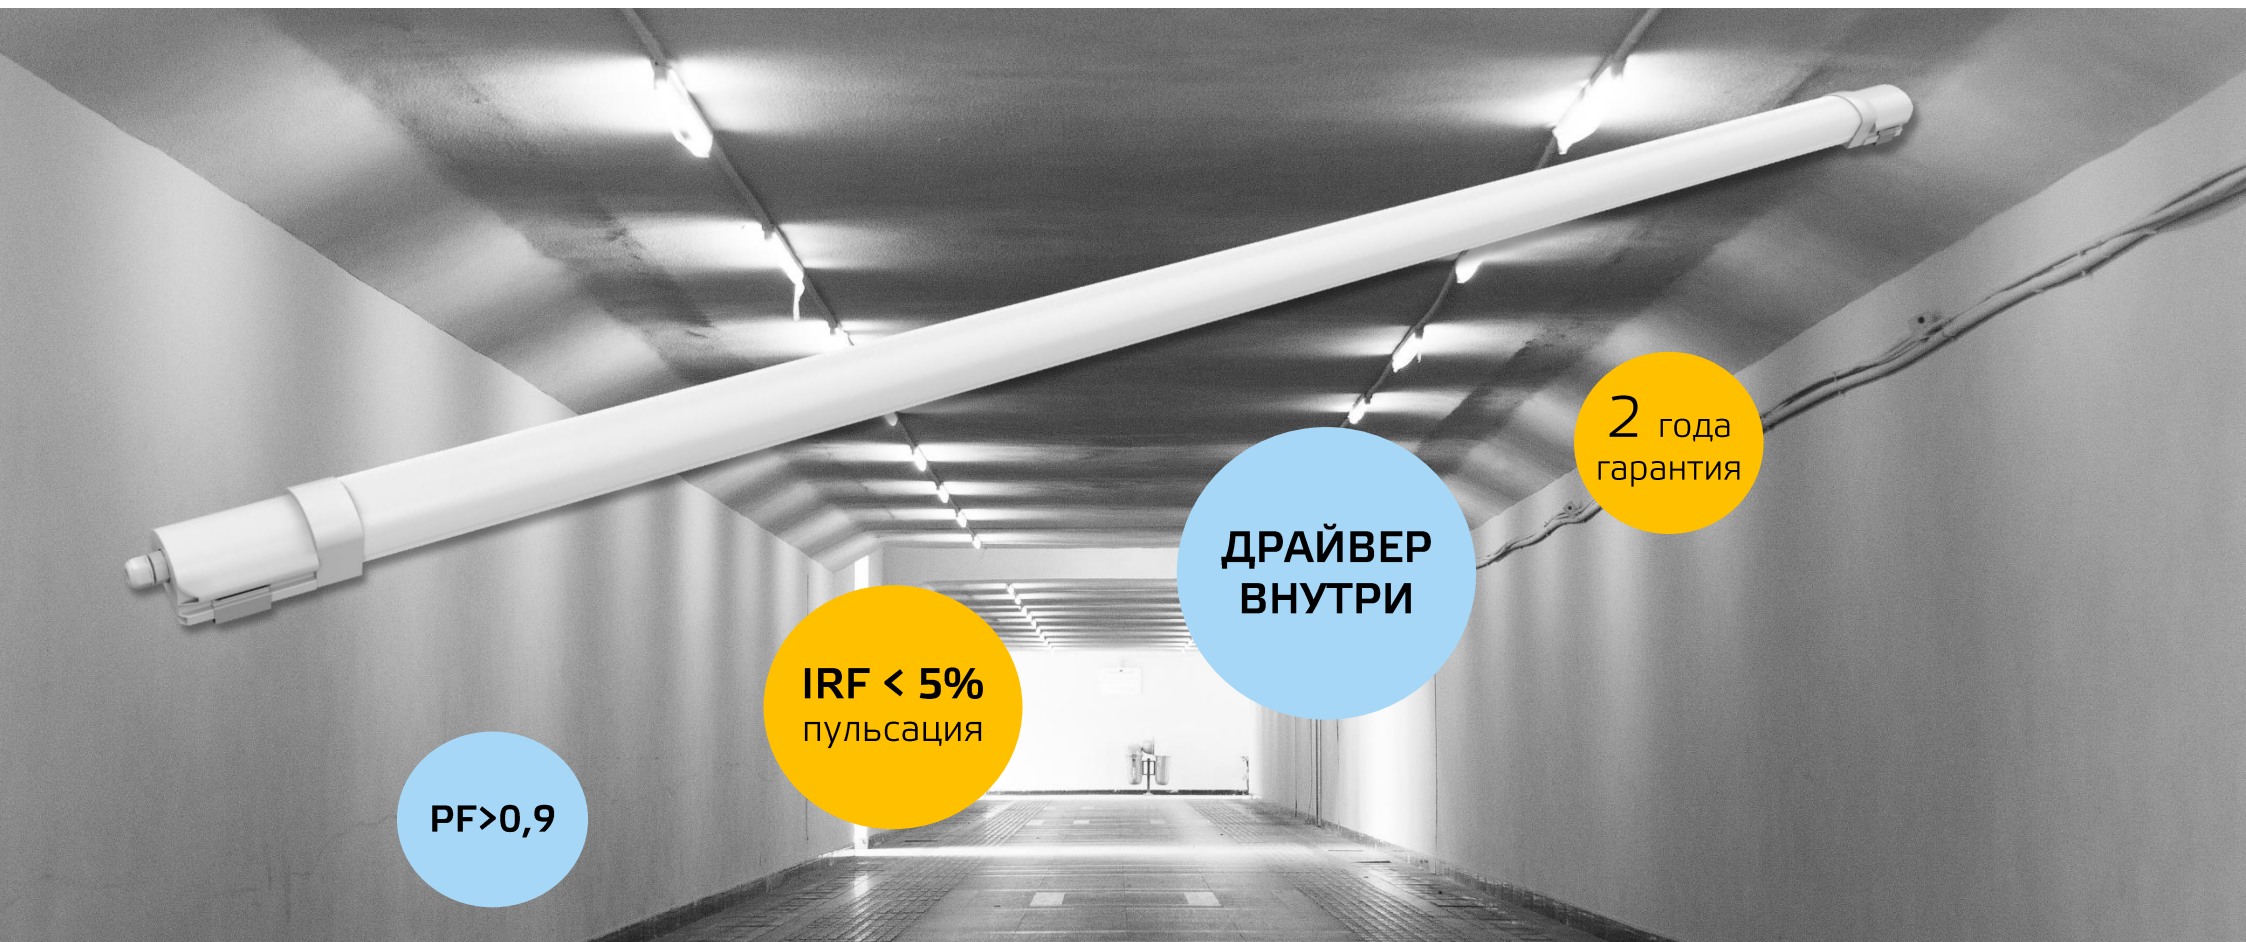

PF>0,9

IRF < 5%
пульсация

ДРАЙВЕР
ВНУТРИ

2 года
гарантия

Артикул 4000 К	Артикул 6500 К	Наименование
143424218	143424318	Gauss ULTRACOMPACT IP65 590*40*30мм 18Вт 1410lm линейный матовый 1/20
143425236	143425336	Gauss ULTRACOMPACT IP65 1190*40*30мм 36Вт 2840lm линейный матовый 1/20
143426245	143426345	Gauss ULTRACOMPACT IP65 1490*40*30мм 45Вт 3570lm линейный матовый 1/20