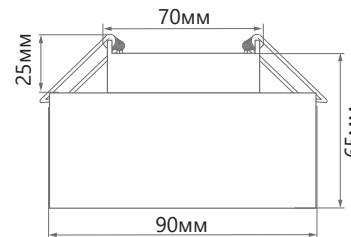

## ВСТРАИВАЕМЫЙ СВЕТИЛЬНИК

Арт. 41285

Арт. 41286

Арт. 41284

Встраиваемый светильник **HL453** под популярную лампу GX53 отлично подойдёт для освещения помещений разного плана. Основание светильника выполнено из алюминий, на задней части имеются специальные вентиляционные отверстия, корпус светильника изготовлен из акрила. Патрон изготовлен из плотного, негорючего ПВХ пластика. Акриловая часть светильника откручивается для обеспечения доступа к патрону и быстрой замены лампы.