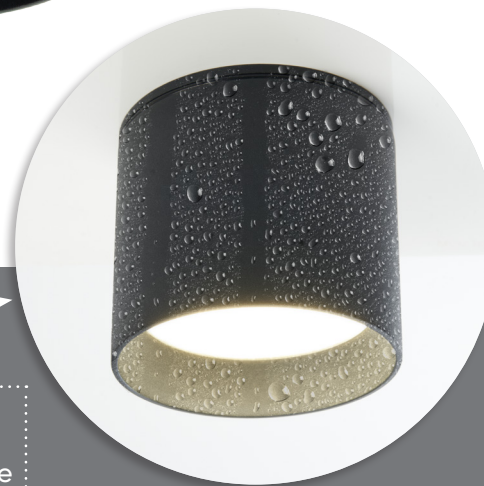

# Накладные светильники HL363 под лампу GX53

# Feron

Материал: алюминий, стекло

GX53

IP44

max  
12W

Под лампу типа GX53

\*лампа в комплект не входит

арт. 41998

ØxH,mm (82x75)

арт. 41999

ØxH,mm (82x75)

Отличное решение  
для душевых и ванной  
комнаты, дополнительное  
стекло надежно  
защищает от брызг.

Замена лампочки  
происходит без  
снятия светильника.

Алюминиевый корпус с матовым  
покрытием легко установить и  
эксплуатировать.