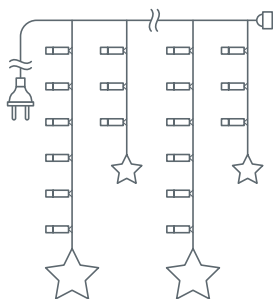

Гирлянда «звёздная бахрома»

8 режимов работы

Артикул	Цвет свечения	Тип провода	Расстояние между диодами, см	Код
2,5 x 0,6 метра, провод с вилкой 1,5 м, 138 светодиодов			соединение в линию до 5 гирлянд	
NGF-D025-01	RGBY	прозрачный ПВХ	13	93678
NGF-D025-02	тёплый белый	прозрачный ПВХ	13	93679
NGF-D025-03	белый	прозрачный ПВХ	13	93680
NGF-D025-04	синий	прозрачный ПВХ	13	93681

Гирлянда-бахрома «звёзды и снежинки»

8 режимов работы

Артикул	Цвет свечения	Тип провода	Расстояние между диодами, см	Код
2,5 x 1 метр, провод с вилкой 1,5 м, 150 светодиодов			соединение в линию до 5 гирлянд	
NGF-D032-01	тёплый белый	прозрачный ПВХ	13	95005
NGF-D032-02	белый	прозрачный ПВХ	13	95121
NGF-D032-03	синий	прозрачный ПВХ	13	95122
NGF-D032-04	RGBY	прозрачный ПВХ	13	95123