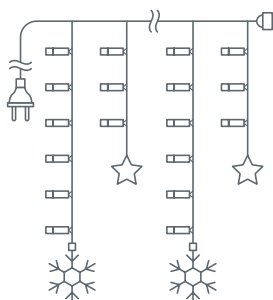

Гирлянда «звёздная бахрома»

8 режимов работы

Артикул	Цвет свечения	Тип провода	Расстояние между диодами, см	Код
2,5 x 0,6 метра, провод с вилкой 1,5 м, 138 светодиодов			соединение в линию до 5 гирлянд	
NGF-D025-01	RGBY	прозрачный ПВХ	13	93678
NGF-D025-02	тёплый белый	прозрачный ПВХ	13	93679
NGF-D025-03	белый	прозрачный ПВХ	13	93680
NGF-D025-04	синий	прозрачный ПВХ	13	93681

Гирлянда-бахрома «звёзды и снежинки»

8 режимов работы

Артикул	Цвет свечения	Тип провода	Расстояние между диодами, см	Код
2,5 x 1 метр, провод с вилкой 1,5 м, 150 светодиодов			соединение в линию до 5 гирлянд	
NGF-D032-01	тёплый белый	прозрачный ПВХ	13	95005
NGF-D032-02	белый	прозрачный ПВХ	13	95121
NGF-D032-03	синий	прозрачный ПВХ	13	95122
NGF-D032-04	RGBY	прозрачный ПВХ	13	95123