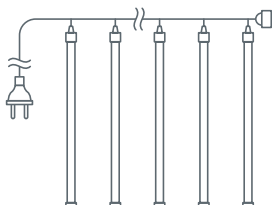

Гирлянда «метеоритный дождь»

Метеоритный дождь

Режим «падающего света», создающий завораживающую иллюминацию

Артикул	Цвет свечения	Тип провода	Кол-во струн, шт.	Расстояние между струнами, см	Код
3,6 метра, 36 светодиодов				соединение в линию до 3 гирлянд	
NGF-D031-01	белый	прозрачный ПВХ	8	30	95003
3,6 метра, 24 светодиода				соединение в линию до 3 гирлянд	
NGF-D031-02	RGB	прозрачный ПВХ	8	30	95004

Гирлянда «шарики»

Артикул	Цвет свечения	Тип провода	Режим свечения	Код
8 метров, 70 светодиодов				соединение в линию до 3 гирлянд
NGF-B02-70RGB-10-8m-230-BL-IP44	RGB	чёрный каучук	мерцание	61837
NGF-B02-70CW-10-8m-230-BL-IP44	белый	чёрный каучук	постоянный	61838
NGF-B02-70B-10-8m-230-BL-IP44	синий	чёрный каучук	постоянный	61839