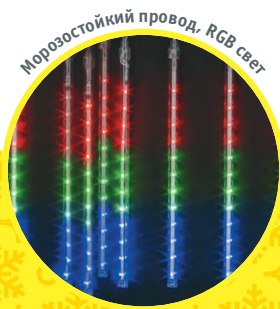

Гирлянда «метеоритный дождь»

Метеоритный дождь

Режим «падающего света», создающий завораживающую иллюминацию

Артикул	Цвет свечения	Тип провода	Кол-во струн, шт.	Расстояние между струнами, см	Код
3,6 метра, 36 светодиодов				соединение в линию до 3 гирлянд	
NGF-D031-01	белый	прозрачный ПВХ	8	30	95003
3,6 метра, 24 светодиода				соединение в линию до 3 гирлянд	
NGF-D031-02	RGB	прозрачный ПВХ	8	30	95004

Гирлянда «шарики»

Артикул	Цвет свечения	Тип провода	Режим свечения	Код
8 метров, 70 светодиодов				соединение в линию до 3 гирлянд
NGF-B02-70RGB-10-8m-230-BL-IP44	RGB	чёрный каучук	мерцание	61837
NGF-B02-70CW-10-8m-230-BL-IP44	белый	чёрный каучук	постоянный	61838
NGF-B02-70B-10-8m-230-BL-IP44	синий	чёрный каучук	постоянный	61839