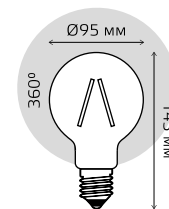

## 6 Вт

Артикул	Цоколь	Тип	Мощность, Вт	Цветовая температура, К	Световой поток, лм	Аналог лампы накаливания, Вт	Индекс цветопередачи	Рабочее напряжение, В	Время работы, ч	Гарантия	Количество в упаковке
105802006	E27	G95	6	2400	550	60	$R_a > 90$	AC185-265	35 000	3 года	1/20
105802106	E27	G95	6	2700	630	60	$R_a > 90$	AC185-265	35 000	3 года	1/20