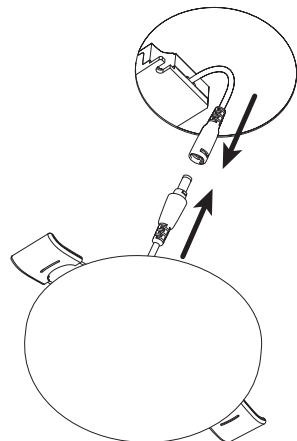

1 Подготовьте в потолке отверстие требуемого диаметра

2 Подключите светильник к питающему проводу

3 Установите светильник в отверстие

Производитель: GUANGZHOU KEOU LIGHTING CO., LIMITED 4TH FLOOR, BUILDING D, ZHOUHANG CREATIVE PARK, XIAMA O VILLAGE, SHIJING TOWN, BAIYUN DISTRICT, GUANGZHOU, CHINA
(ГУАНЧЖОУ КЭОУ ЛАЙТИНГ СО., ЛИМИТЕД. Китай, 4 ФЛОР, БИЛДИНГ Д, ЧЖОУХАН КРИЭЙТИВ ПАРК, СЯМО ВИЛЛИДЖ, ШИЦЗИН ТАУН, БАЙЮНЬ ДИСТРИСТ, ГУАНЧЖОУ)