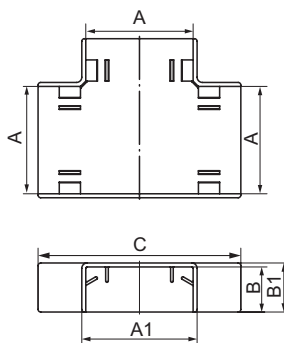

Угол плоский АРМ для мини-каналов

Назначение

- эстетичное оформление мест стыковки и поворота трассы.

Характеристики

- материал – АБС-пластик.

Типоразмер мини-канала, мм	Размеры аксессуара, мм					Цвет	Вес, кг	Оптовая упаковка		Розничная упаковка	
	A	B	A1	B1	C			штук	код	штук (пакет×шт.)	код
TMC 22×10	22	10	24,9	11,2	40,7	белый	0,005	40	00407	80 (20×4)	00407R
						коричневый	0,005	40	00407B	80 (20×4)	00407RB
TMC 30×10	30	10	32,5	11,2	50	белый	0,008	40	00408	–	–
TMC 15×17	15	17	18,5	18,5	35	белый	0,009	20	00414	80 (20×4)	00414R
TMC 25×17	25	17	28,5	18,5	45	белый	0,011	40	00415	60 (15×4)	00415R
						коричневый	0,011	40	00415B	60 (15×4)	00415RB
TMC 40×17	40	17	43,5	18,5	60	белый	0,020	20	00425	56 (14×4)	00425R
						коричневый	0,020	20	00425B	56 (14×4)	00425RB
TMC 40/2×17	40	17	43,5	18,5	60	белый	0,020	20	00425	56 (14×4)	00425R
TMC 50×20	50	20	53,5	21,5	72	белый	0,026	20	00654	–	–
TMC 50/2×20	50	20	53,5	21,5	72	белый	0,026	20	00654	–	–

Тройник ИМ для мини-каналов

Назначение

- эстетичное оформление мест стыковки, поворота трассы, отвода (спуска) от прямой трассы.

Характеристики

- материал – АБС-пластик.

Типоразмер мини-канала, мм	Размеры аксессуара, мм					Цвет	Вес, кг	Оптовая упаковка		Розничная упаковка	
	A	B	A1	B1	C			штук	код	штук (пакет×шт.)	код
TMC 22×10	22	10	25	11,2	56,5	белый	0,006	40	00525	80 (20×4)	00525R
						коричневый	0,006	40	00525B	80 (20×4)	00525RB
TMC 30×10	30	10	33	11,2	60,5	белый	0,009	40	00527	–	–
TMC 15×17	15	17	18,5	18,5	51,5	белый	0,010	20	00535	60 (15×4)	00535R
TMC 25×17	25	17	28,5	18,5	61,5	белый	0,015	20	00536	60 (15×4)	00536R
						коричневый	0,015	20	00536B	60 (15×4)	00536RB
TMC 40×17	40	17	43,5	18,5	76,5	белый	0,027	20	00541	60 (15×4)	00541R
						коричневый	0,027	20	00541B	60 (15×4)	00541RB
TMC 40/2×17	40	17	43,5	18,5	76,5	белый	0,027	20	00541	60 (15×4)	00541R
TMC 50×20	50	20	53,5	21,5	90,5	белый	0,027	20	00652	–	–
TMC 50/2×20	50	20	53,5	21,5	90,5	белый	0,027	20	00652	–	–