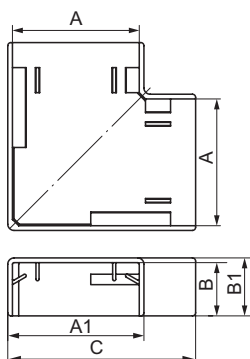

Угол плоский АРМ для мини-каналов

Назначение

- эстетичное оформление мест стыковки и поворота трассы.

Характеристики

- материал – АБС-пластик.

Типоразмер мини-канала, мм	Размеры аксессуара, мм					Цвет	Вес, кг	Оптовая упаковка		Розничная упаковка	
	A	B	A1	B1	C			штук	код	штук (пакет×шт.)	код
TMC 22×10	22	10	24,9	11,2	40,7	белый	0,005	40	00407	80 (20×4)	00407R
						коричневый	0,005	40	00407B	80 (20×4)	00407RB
TMC 30×10	30	10	32,5	11,2	50	белый	0,008	40	00408	–	–
TMC 15×17	15	17	18,5	18,5	35	белый	0,009	20	00414	80 (20×4)	00414R
TMC 25×17	25	17	28,5	18,5	45	белый	0,011	40	00415	60 (15×4)	00415R
						коричневый	0,011	40	00415B	60 (15×4)	00415RB
TMC 40×17	40	17	43,5	18,5	60	белый	0,020	20	00425	56 (14×4)	00425R
						коричневый	0,020	20	00425B	56 (14×4)	00425RB
TMC 40/2×17	40	17	43,5	18,5	60	белый	0,020	20	00425	56 (14×4)	00425R
TMC 50×20	50	20	53,5	21,5	72	белый	0,026	20	00654	–	–
TMC 50/2×20	50	20	53,5	21,5	72	белый	0,026	20	00654	–	–

Тройник ИМ для мини-каналов

Назначение

- эстетичное оформление мест стыковки, поворота трассы, отвода (спуска) от прямой трассы.

Характеристики

- материал – АБС-пластик.

Типоразмер мини-канала, мм	Размеры аксессуара, мм					Цвет	Вес, кг	Оптовая упаковка		Розничная упаковка	
	A	B	A1	B1	C			штук	код	штук (пакет×шт.)	код
TMC 22×10	22	10	25	11,2	56,5	белый	0,006	40	00525	80 (20×4)	00525R
						коричневый	0,006	40	00525B	80 (20×4)	00525RB
TMC 30×10	30	10	33	11,2	60,5	белый	0,009	40	00527	–	–
TMC 15×17	15	17	18,5	18,5	51,5	белый	0,010	20	00535	60 (15×4)	00535R
TMC 25×17	25	17	28,5	18,5	61,5	белый	0,015	20	00536	60 (15×4)	00536R
						коричневый	0,015	20	00536B	60 (15×4)	00536RB
TMC 40×17	40	17	43,5	18,5	76,5	белый	0,027	20	00541	60 (15×4)	00541R
						коричневый	0,027	20	00541B	60 (15×4)	00541RB
TMC 40/2×17	40	17	43,5	18,5	76,5	белый	0,027	20	00541	60 (15×4)	00541R
TMC 50×20	50	20	53,5	21,5	90,5	белый	0,027	20	00652	–	–
TMC 50/2×20	50	20	53,5	21,5	90,5	белый	0,027	20	00652	–	–