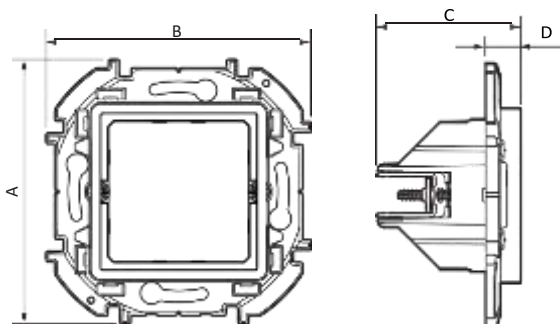

### 1. НАЗНАЧЕНИЕ

Этот адаптер дает доступ к более чем 90 различным механизмам в программе Mosaic. Он может устанавливаться заподлицо или на поверхности на все одноблочные, многоканальные и кабельные вводы в линейке Inspira.

### 2. СОСТАВ СЕРИИ

Описание	Белый	Алюминий
Адаптер. Поставляется с опорой и распорными лапками.	6 739 00	6 739 02

### 3. РАЗМЕРЫ (mm)

A	B	C	D
76	76	41	10