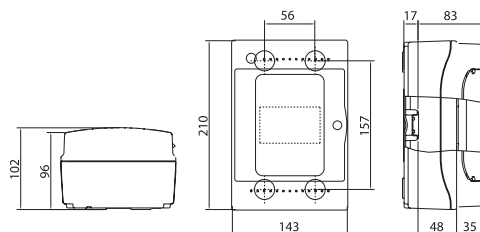

#### Комплект поставки

- оцинкованная DIN-рейка;
- суппорт для DIN-рейки;
- заглушки для пустых модулей;
- заглушки с двойной изоляцией на пазы для крепления к стене;
- сборочные винты.

Количество модулей	Съемные пластроны	Межосевое расстояние между рядами, мм	Рассеиваемая мощность, Вт	Цвет	Код
4	нет	-	13	серый	85604