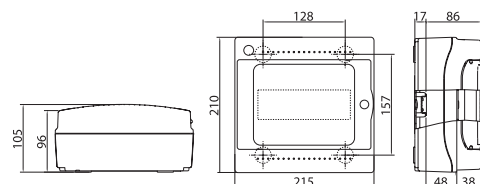

8 модулей

Комплект поставки

- оцинкованная DIN-рейка;
- суппорт для DIN-рейки;
- заглушки для пустых модулей;
- заглушки с двойной изоляцией на пазы для крепления к стене;
- сборочные винты.

Количество модулей	Съемные пластроны	Межосевое расстояние между рядами, мм	Рассеиваемая мощность, Вт	Цвет	Дополнительно в комплекте	Код
8	нет	-	19	серый	-	85608
					клеммный блок 63A и замок	85908
					усиленный клеммный блок 160A	85708
					клеммный блок 63A	RB08W6TGD