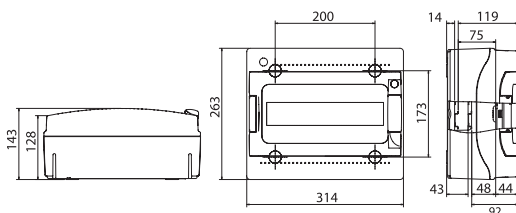

12 модулей

Комплект поставки

- ручка на дверце;
- оцинкованная DIN-рейка;
- суппорт для DIN-рейки;
- заглушки для пустых модулей;
- заглушки с двойной изоляцией на пазы для крепления к стене;
- сборочные винты.

Количество модулей	Съемные пластроны	Межосевое расстояние между рядами, мм	Рассеиваемая мощность, Вт	Цвет	Дополнительно в комплекте	Код
12	да	-	30	серый	-	85612
					клеммный блок 63A и замок	85912
					усиленный клеммный блок 160A	85712
					клеммный блок 63A	RB12W6TGD