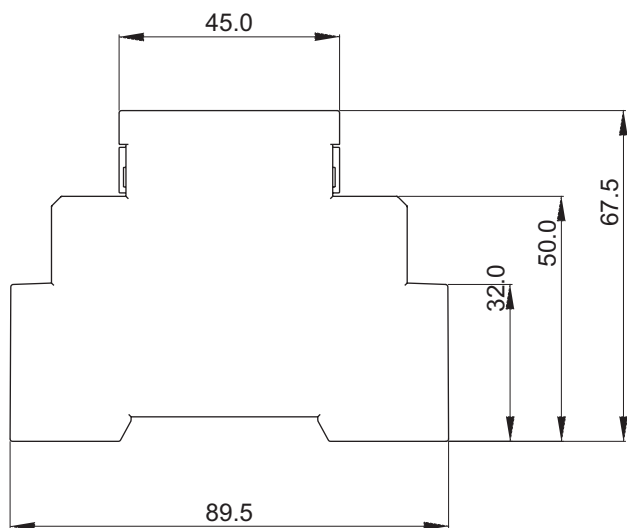

Габаритные размеры. Аксессуары

Фронтальный дополнительный контакт

Дополнительный контакт боковой слева

1НО+1НЗ, 2НО, 2НЗ

Независимый расцепитель