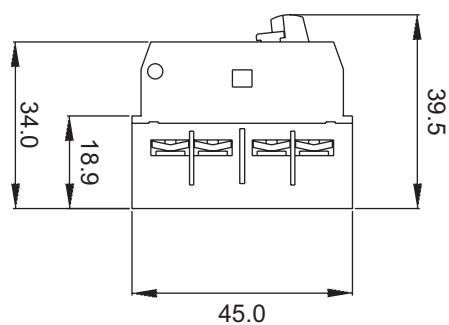

Габаритные размеры. Аксессуары

Фронтальный дополнительный контакт

Дополнительный контакт боковой слева

1НО+1НЗ, 2НО, 2НЗ

Независимый расцепитель