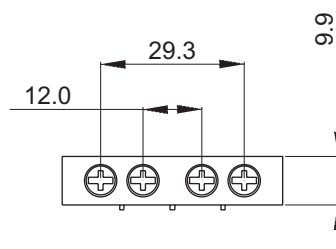

Габаритные размеры. Аксессуары

Фронтальный дополнительный контакт

Дополнительный контакт боковой слева

1НО+1НЗ, 2НО, 2НЗ

Независимый расцепитель