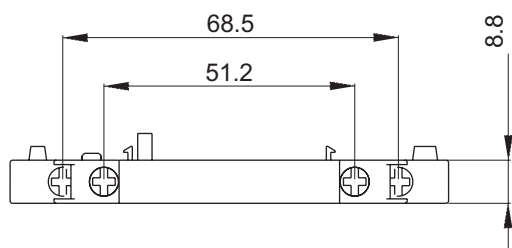

Габаритные размеры. Аксессуары

Фронтальный дополнительный контакт

Дополнительный контакт боковой слева

1НО+1НЗ, 2НО, 2НЗ

Независимый расцепитель