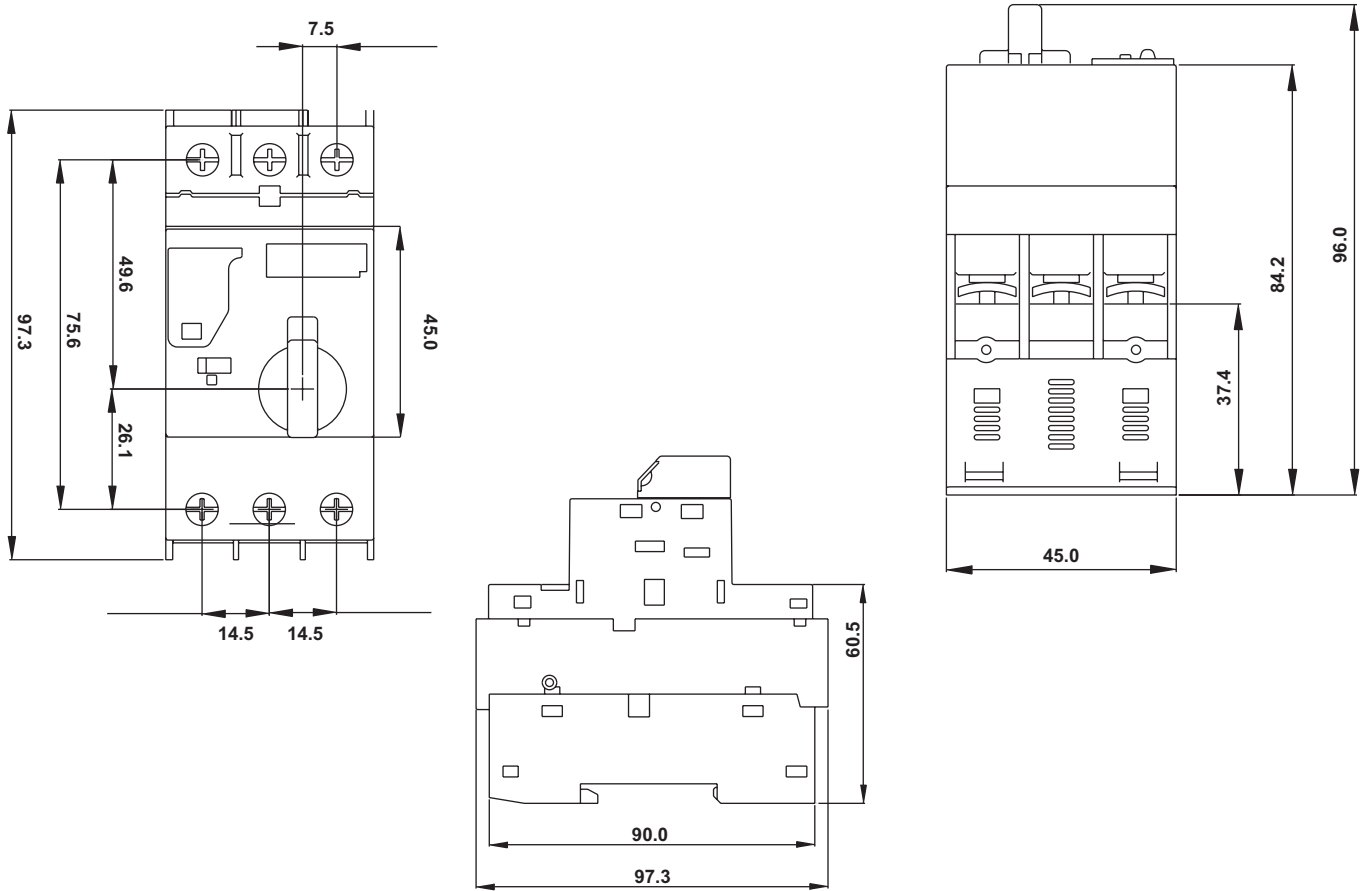

Габаритные размеры. Автоматические выключатели для защиты двигателей

DMP32

DMP63