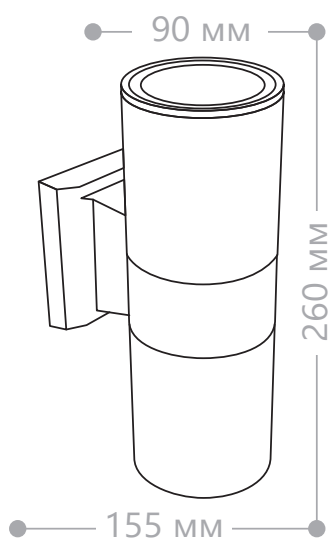

Арт. 06294

Рассеиватель и патрон

Новый фасадный светильник **DN0702** серии «Бостон» отличается от других настенных светильников тем, что имеет два направленных в разные стороны пучка света. Имеет возможность вертикального или горизонтального монтажа. Позволяет существенно преобразить фасад здания в тёмное время суток. Эта модель совмещает в себе эстетичный дизайн и функциональную практичность.

Артикул	06294	06295
Мощность:	max. 2×60W	
Напряжение:	230V/50Hz	
Патрон:	E27	
Количество патронов:	2	
Цвет:	черный	серый
Материал:	алюминий, каленое стекло	
Размеры:	260 × 155 × 90мм	
Температурный режим:	-40...+40°C	
Гарантия:	1 год	