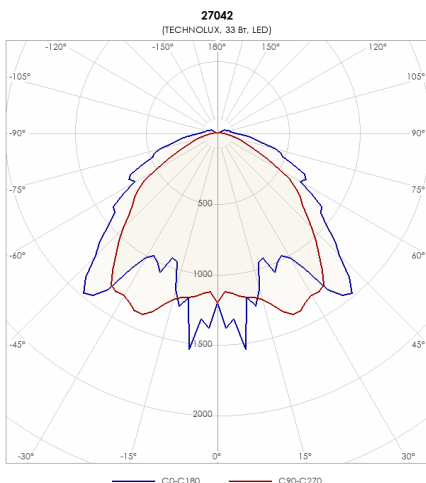

СВЕТИЛЬНИК TLWP05 PC ECP EM

Модель	TLWP05 PC ECP EM
Артикул	27042

ХАРАКТЕРИСТИКИ

Потребляемая мощность	33 Вт
Световой поток	4400 лм
Световой поток в аварийном режиме	400 лм
Световая эффективность	133 лм/Вт
Световая температура	4000 К
Индекс цветопередачи (CRI)	80
Оптическая система	Прозрачный
Степень защиты	IP65
Класс защиты	I класс
Габаритные размеры (ДхШхВ), мм	1263x102x105
Климатическое исполнение	УХЛ4
Коэффициент мощности	≥0,95
Способ монтажа	на потолок, на стену, на лоток, на тросах
Блок аварийного питания	есть