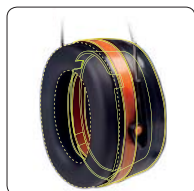

# ПРОТИВОШУМНЫЕ НАУШНИКИ

<p>MAGNY-COURS 2</p>		<p>Противошумные наушники с чашечками из ABS. Подушечки из синтетического пеноматериала. Регулируемое оголовье из стали с мягкой вставкой из EVA. Высокий уровень защиты.</p>	<p>EN352-1 SNR 33 dB H 34 M 32 L 25 S/M/L</p> <p> ANSI S3.19 NRR 26 dB</p>	
<p>MAGNY HELMET 2</p>	<p>Чёрный</p>	<p>Противошумные наушники с креплением на каску, регулируемые по высоте. Чашечки из ABS. Подушечки из синтетического пеноматериала с металлическим креплением. Могут использоваться отдельно или в комплекте с креплением для щитков VISOR HOLDER. Подходят для использования с защитными касками ZIRCON, QUARTZ, GRANITE и BASEBALL DIAMOND.</p>	<p>CE</p> <p>EN352-3 SNR 30 dB H 32 M 28 L 22 S/M/L</p> <p> ANSI S3.19 NRR 25 dB</p>	<p>x 20</p>

## MAGNY-COURS 2

Технология амортизации Air-Room  
→ Высокий уровень защиты

Мягкие подушечки из пеноматериала и полиуретанового покрытия  
→ Максимальный комфорт

Металлическое оголовье  
→ Легкие и прочные, устойчивость изгибу и скручиванию

## MAGNY HELMET 2

Технология амортизации Air-Room  
→ Высокий уровень защиты

Мягкие подушечки из пеноматериала  
→ Максимальный комфорт

Металлическое крепление  
→ Легкие и прочные, устойчивость изгибу и скручиванию

Универсальное крепление  
→ Легкое крепление на любую из наших защитных касок

Цветовые вставки согласно шкалы Delta Plus по уровню защиты SNR  
→ Легко выбрать наиболее подходящую защиту!