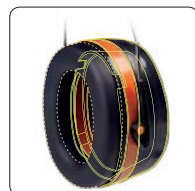

# ПРОТИВОШУМНЫЕ НАУШНИКИ

<p>MAGNY-COURS 2</p>		<p>Противошумные наушники с чашечками из ABS. Подушечки из синтетического пеноматериала. Регулируемое оголовье из стали с мягкой вставкой из EVA. Высокий уровень защиты.</p>	<p>EN352-1 SNR 33 dB H 34 M 32 L 25 S/M/L</p> <p> ANSI S3.19 NRR 26 dB</p>	
<p>MAGNY HELMET 2</p>	<p>Чёрный</p>	<p>Противошумные наушники с креплением на каску, регулируемые по высоте. Чашечки из ABS. Подушечки из синтетического пеноматериала с металлическим креплением. Могут использоваться отдельно или в комплекте с креплением для щитков VISOR HOLDER. Подходят для использования с защитными касками ZIRCON, QUARTZ, GRANITE и BASEBALL DIAMOND.</p>	<p>CE</p> <p>EN352-3 SNR 30 dB H 32 M 28 L 22 S/M/L</p> <p> ANSI S3.19 NRR 25 dB</p>	<p>x 20</p>

## MAGNY-COURS 2

Технология амортизации Air-Room  
→ Высокий уровень защиты

Мягкие подушечки из пеноматериала и полиуретанового покрытия  
→ Максимальный комфорт

Металлическое оголовье  
→ Легкие и прочные, устойчивость изгибу и скручиванию

## MAGNY HELMET 2

Технология амортизации Air-Room  
→ Высокий уровень защиты

Мягкие подушечки из пеноматериала  
→ Максимальный комфорт

Металлическое крепление  
→ Легкие и прочные, устойчивость изгибу и скручиванию

Универсальное крепление  
→ Легкое крепление на любую из наших защитных касок

Цветовые вставки согласно шкалы Delta Plus по уровню защиты SNR  
→ Легко выбрать наиболее подходящую защиту!