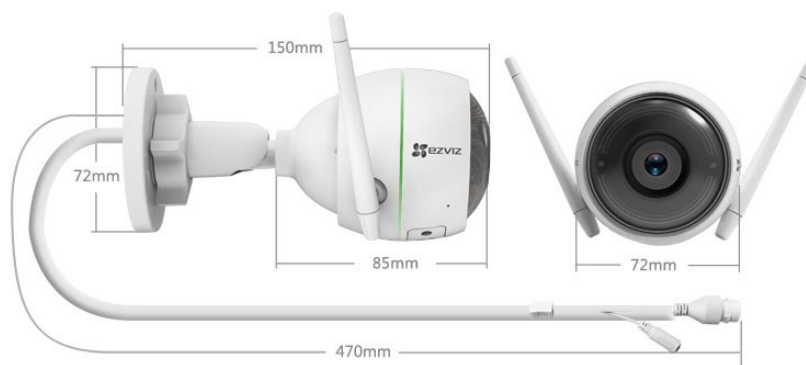

Поддержка 2.4ГГц Wi-Fi
(IEEE802.11b, 802.11g,802.11n)

Объем хранения локальной видео на SD-карте до 256ГБ

Пылезащитный и водонепроницаемый IP66

Размеры

Спецификация

Модель	CS-CV310-A0-1C2WFR
Камера	
Матрица	1/2.9" CMOS Прогрессивной Развертки
Чувствительность	0.02 лук @(F2.0,AGC ON) ,0 лук с ИК
Затвор	Само-адаптивный затвор
Объективы	2.8м@F1.8, угол обзора:95° (горизонталь), 110°(диагональ) 4мм@F2.0, угол обзора:81° (горизонталь), 94°(диагональ)
Крепление объектива	M12
День & Ночь	ИК-фильтр
DNR	3D DNR
WDR	DWDR
Сжатие	
Сжатие видео	H.264 Главный Профиль
Микрофон	Поддержка. Расстояние приема audio до 5м
Битрейт видео	Ультра-HD; HD; Стандартный. Адаптивный битрейт
Изображение	
Мах. Разрешение	1920 × 1080
Частота кадров	Мах: 30fps; Само-адаптивный при передачи данных через интернет.
Сеть	
Смарт тревога	Обнаружение движения
Быстрая конфигурация WiFi	AP конфигурация
Протокол	EZVIZ собственный облачный протокол
Протокол интерфейса	EZVIZ собственный облачный протокол
Основные функции	Фильтр мерцания, два потока, непрерывный обмен данными с облаком, зеркальное изображение, вода
Мах. Битрейт	2М
Порт	
Хранение	Micro SD до 256ГБ
Проводной интернет	RJ45 × 1 (10М/100М Адаптивная Ethernet Порт)
Wi-Fi	
Стандарт	IEEE802.11b, 802.11g, 802.11n Draft
Диапазон частот	2.4ГГц ~ 2.4835ГГц
Ширина полосы канала	Поддержка 20МГц
Безопасность	64/128-bit WEP, WPA/WPA2, WPA-PSK/WPA2-PSK
Скорость передачи	11b: 11Mbps,11g: 54Mbps,11n: 144Mbps
Общие	
Условия эксплуатации	-30°C ~ 60°C, влажность ≤ 95% (без конденсации)
Питание	DC 12В/1А
Потребляемая мощность	Мах. 6Вт
IP рейтинг	IP66
IR диапазон	Мах. 30 м
Размеры камеры	72мм × 72мм × 150мм
Размеры коробки	252мм × 110мм × 92мм
Вес камеры	288г