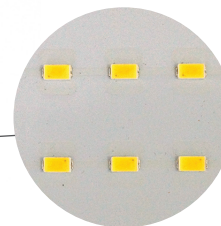

### Рассеиватель

Рассеиватель — ударопрочный поликарбонат не подвержен воздействию ультрафиолетового излучения

Светодиоды NationStar

### Стальной корпус

покрытый белой порошковой краской

### Крепежные отверстия

предназначены для крепления светильника к стене или потолку

Источник питания с гальванической развязкой

Светильник на платформе UP

Светильник на платформе WALL