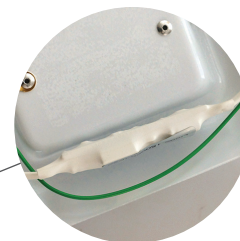

### Рассеиватель

Рассеиватель — ударопрочный поликарбонат не подвержен воздействию ультрафиолетового излучения

Светодиоды NationStar

### Стальной корпус

покрытый белой порошковой краской

### Крепежные отверстия

предназначены для крепления светильника к стене или потолку

Источник питания с гальванической развязкой

Светильник на платформе UP

Светильник на платформе WALL