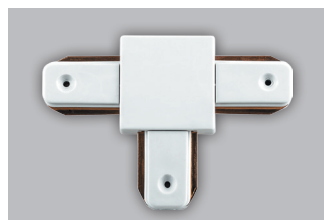

Шинопровод CAB1000

Соединители
приобретаются отдельно!

Соединитель LD1000

Соединитель LD1001

Соединитель LD1002

Соединитель LD1003

www.feron.ru

Однофазный шинопровод CAB1000

Предназначен для использования с трековыми светильниками TM Feron (AL100, AL101, AL102, AL103).

Шинопровод крепится непосредственно к потолку или стене и имеет длину 1, 2 или 3 метра. Может быть соединен в различные варианты конструкций (линия, угол, Т, Х) посредством соединителей LD1000, LD1001, LD1002 или LD1003.

Модель	CAB1000 шинопровод			LD1000 прямой соединитель	LD1001 угловой соединитель	LD1002 Х-образный соединитель	LD1003 Т-образный соединитель
Артикул	10313	10322	10334	10314	10315	10330	10332
Длина:	1м	2м	3м			-	
Тип шинопровода:	закрытый					-	
Степень защиты:				IP20			
Класс защиты:				I			
Материал корпуса:	Сталь			Пластик			
Цвет корпуса:				Белый			