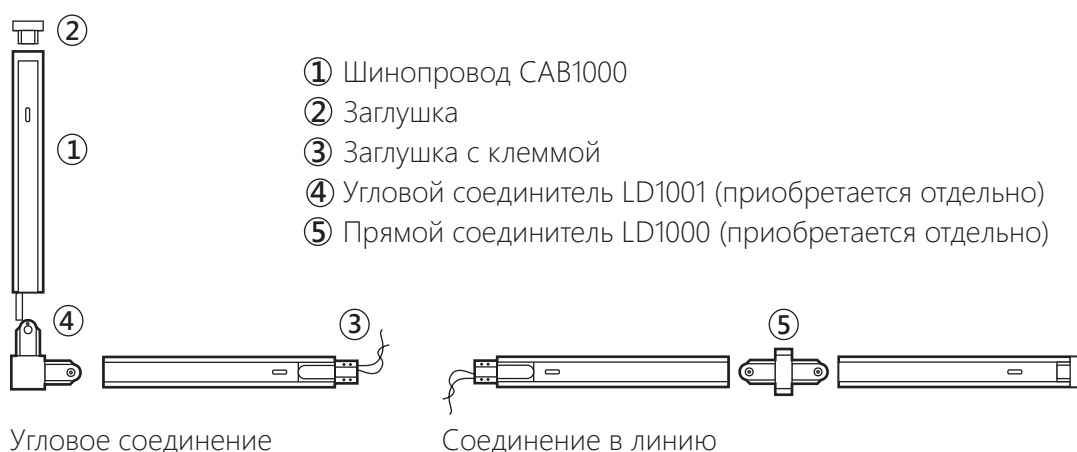

Шинопровод CAB1000

Соединители
приобретаются отдельно!

Соединитель LD1000

Соединитель LD1001

Соединитель LD1002

Соединитель LD1003

www.feron.ru

Однофазный шинопровод CAB1000

Предназначен для использования с трековыми светильниками TM Feron (AL100, AL101, AL102, AL103).

Шинопровод крепится непосредственно к потолку или стене и имеет длину 1, 2 или 3 метра. Может быть соединен в различные варианты конструкций (линия, угол, Т, Х) посредством соединителей LD1000, LD1001, LD1002 или LD1003.

Модель	CAB1000 шинопровод			LD1000 прямой соединитель	LD1001 угловой соединитель	LD1002 Х-образный соединитель	LD1003 Т-образный соединитель
Артикул	10313	10322	10334	10314	10315	10330	10332
Длина:	1м	2м	3м			-	
Тип шинопровода:	закрытый					-	
Степень защиты:				IP20			
Класс защиты:				I			
Материал корпуса:	Сталь			Пластик			
Цвет корпуса:				Белый			