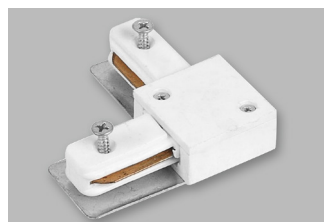

Шинопровод CAB1000

Соединители
приобретаются отдельно!

Соединитель LD1000

Соединитель LD1001

Соединитель LD1002

Соединитель LD1003

www.feron.ru

Однофазный шинопровод CAB1000

Предназначен для использования с трековыми светильниками TM Feron (AL100, AL101, AL102, AL103).

Шинопровод крепится непосредственно к потолку или стене и имеет длину 1, 2 или 3 метра. Может быть соединен в различные варианты конструкций (линия, угол, Т, Х) посредством соединителей LD1000, LD1001, LD1002 или LD1003.

Модель	CAB1000 шинопровод			LD1000 прямой соединитель	LD1001 угловой соединитель	LD1002 Х-образный соединитель	LD1003 Т-образный соединитель
Артикул	10313	10322	10334	10314	10315	10330	10332
Длина:	1м	2м	3м			-	
Тип шинопровода:	закрытый					-	
Степень защиты:				IP20			
Класс защиты:				I			
Материал корпуса:	Сталь			Пластик			
Цвет корпуса:				Белый			