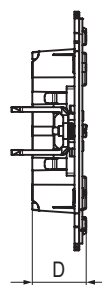

Каркас для монтажа в стену

Назначение

- для монтажа модульных ЭУИ в подрозеточные коробки (код 59301).

Характеристики

- биматериальная конструкция;
- ударопрочный пластик;
- специальные лапки для крепления в подрозеточные коробки других производителей;
- фиксаторы для соединения нескольких каркасов между собой.

Количество модулей	Габаритные размеры, мм				Вес, кг/шт.	Цвет	Код
	A	B	C	D			
2	70,9	45,2	44,9	17	0,031	черный/ серебристый	4400802