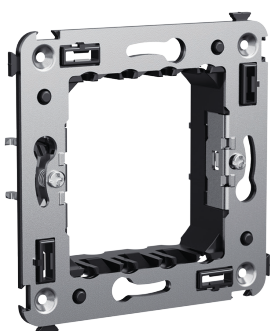

Аксессуары для изделий скрытой установки

На основе продукции серии "Avanti" могут быть сформированы комплексные решения для установки в стену. Специально для таких целей предусмотрена подрозеточная коробка для сплошных стен. Изделие выполнено из термостойкого полипропилена, благодаря чему заявленный диапазон температуры монтажа – от -5 до +60 °С. Для более удобного монтажа и подключения кабеля или трубы (диаметр от 10 до 23 мм) перфорированные участки на основании и боковых стенках коробки удаляются без использования ножа или другого инструмента – достаточно нажать пальцем. В том случае, если уровень влажности и запыленности в помещении не позволяет эксплуатировать механизмы в стандартном исполнении, компания ДКС предлагает воспользоваться специальными аксессуарами для увеличения степени пыле- и влагозащиты до IP55.

Светодиодная лампа подсветки

Назначение

- для монтажа в системы "Avanti";
- световая индикация.

Характеристики

- цвет – белый или синий;
- номинальное напряжение – 230 В.

Длина кабеля, мм	Вес, кг/шт.	Цвет	Лампа подсветки
115	0,013	белый	440000L
		синий	440000S

Каркас для монтажа в стену

Назначение

- для монтажа модульных ЭУИ в подрозеточные коробки (код 59301).

Характеристики

- биматериальная конструкция;
- ударопрочный пластик;
- специальные лапки для крепления в подрозеточные коробки других производителей;
- фиксаторы для соединения нескольких каркасов между собой.