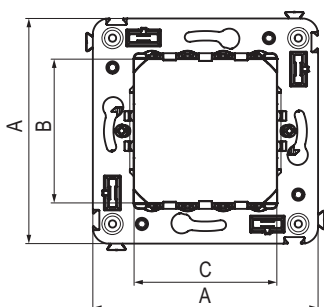

Каркас для монтажа в стену

Назначение

- для монтажа модульных ЭУИ в подрозеточные коробки (код 59301).

Характеристики

- биматериальная конструкция;
- ударопрочный пластик;
- специальные лапки для крепления в подрозеточные коробки других производителей;
- фиксаторы для соединения нескольких каркасов между собой.

Количество модулей	Габаритные размеры, мм				Вес, кг/шт.	Цвет	Код
	A	B	C	D			
2	70,9	45,2	44,9	17	0,031	черный/ серебристый	4400802