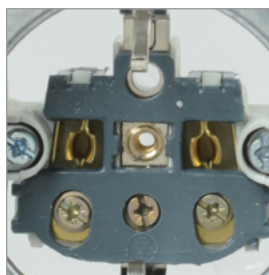

Контактная группа выполнена из латуни, которая обеспечивает высокую токопроводимость.