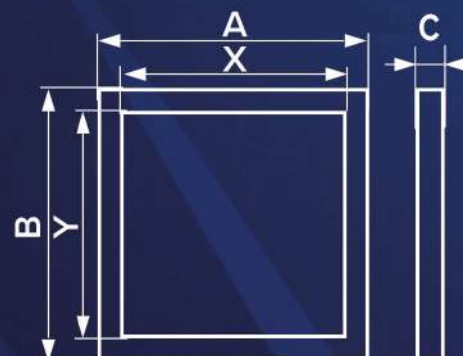

Новый люк D CERAMO BASE

- Облегченная конструкция
- Для отделки плиткой
- Дверца с листом из влагостойкого гипсокартона
- Открывается легким нажатием
- Страховочный механизм для безопасного открытия дверцы
- Возможность полного снятия дверцы

Артикул	A	B	X	Y	C
D2020 ceramo base	200	200	170	170	35
D2030 ceramo base	200	300	170	270	35
D2040 ceramo base	200	400	170	370	35
D2525 Ceramo Base	250	250	220	220	35
D2540 ceramo base	250	400	220	370	35
D3020 ceramo base	300	200	270	170	35
D3030 ceramo base	300	300	270	270	35
D3040 ceramo base	300	400	270	370	35
D3050 ceramo base	300	500	270	470	35
D4020 ceramo base	400	200	370	170	35
D4030 ceramo base	400	300	370	270	35
D4040 ceramo base	400	400	370	370	35
D4050 ceramo base	400	500	370	470	35
D5030 ceramo base	500	300	470	270	35
D5040 ceramo base	500	400	470	370	35
D5050 ceramo base	500	500	470	470	35

изготовлен
из алюминия

монтаж с
помощью
шурупов

люк под
плитку