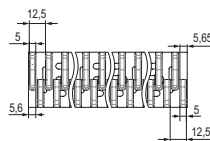

Гибкий самоклеющийся перфорированный короб

K (1:1)

Назначение:

- для компактной кабельной разводки, могут монтироваться на разных уровнях.

Условия монтажа:

- перед применением клейкой части необходимо убедиться, что поверхность является идеально чистой и сухой.

Отличительные особенности:

- шаг перфорации – 12,5 мм;
- ширина зуба – 5 мм;
- класс горючести: UL94 V-0;
- температура эксплуатации: от –40 до +60 °С;
- повышенные характеристики прочности и гибкости.

Комплект поставки:

- поставляются отрезками по 0,5 м.

Размеры, мм			Поперечное сечение, мм ²	Упаковка, шт.	Код
A	B	C			
17,7	22,6	26,9	250,6	24	02181
31,8	39,8	44,7	876	24	02182
42,5	49,8	55,1	1546,4	14	02183