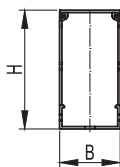

Безгалогеновый перфорированный короб серии RL6HF