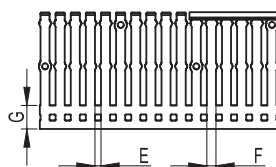

Безгалогеновый перфорированный короб серии RL6HF

Назначение:

- организация проводки внутри шкафа.

Характеристики:

- диапазон рабочих температур от –45 до +90 °С;
- высокая степень самозатухания в соответствии со стандартом UL94 (V-0);
- соответствие стандарту RoHS.

Отличительные особенности:

- не содержит галогенов, применим в местах массовых скопления людей;
- пластичный и ударопрочный пластик, устойчивый к механическим нагрузкам даже при пониженных температурах;
- высокая несущая способность за счет ребер жесткости.

Цвет	Название	Размеры, мм					Поперечное сечение, мм²	Упаковка, шт.	Код
		B	H	E	F	G			
Светло-серый	RLHF 25x40	25	40	4	6	13,3	781	72	01163RLHF
	RLHF 25x60	25	60	4	6	15,4	1206	48	01166RLHF
	RLHF 25x80	25	80	4	6	17,4	1652	48	01126RLHF
	RLHF 40x40	40	40	4	6	13,3	1314	40	01134RLHF
	RLHF 40x60	40	60	4	6	15,5	2019	36	01107RLHF
	RLHF 40x80	40	80	4	6	17,6	2745	32	01127RLHF
	RLHF 60x40	60	40	4	6	13,4	2025	16	01135RLHF
	RLHF 60x60	60	60	4	6	15,6	3113	24	01108RLHF
	RLHF 60x80	60	80	4	6	17,8	4219	24	01128RLHF
	RLHF 80x40	80	40	4	6	13,4	2740	24	01153RLHF
	RLHF 80x60	80	60	4	6	15,6	4155	24	01139RLHF
	RLHF 80x80	80	80	4	6	17,9	5645	24	01129RLHF
	RLHF 100x40	100	40	4	6	13,4	3450	16	01155RLHF
	RLHF 100x60	100	60	4	6	15,8	5304	16	01140RLHF
RLHF 100x80	100	80	4	6	18	7198	16	01130RLHF	
RLHF 120x60	120	60	4	6	16	6389	16	01141RLHF	
RLHF 120x80	120	80	4	6	18,2	8673	12	01131RLHF