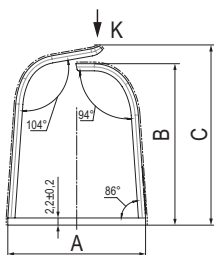

Гибкий самоклеющийся перфорированный короб

K (1:1)

Назначение:

- для компактной кабельной разводки, могут монтироваться на разных уровнях.

Условия монтажа:

- перед применением клейкой части необходимо убедиться, что поверхность является идеально чистой и сухой.

Отличительные особенности:

- шаг перфорации – 12,5 мм;
- ширина зуба – 5 мм;
- класс горючести: UL94 V-0;
- температура эксплуатации: от –40 до +60 °С;
- повышенные характеристики прочности и гибкости.

Комплект поставки:

- поставляются отрезками по 0,5 м.

Размеры, мм			Поперечное сечение, мм ²	Упаковка, шт.	Код
A	B	C			
17,7	22,6	26,9	250,6	24	02181
31,8	39,8	44,7	876	24	02182
42,5	49,8	55,1	1546,4	14	02183

Цвет	Название	Размеры, мм					Поперечное сечение, мм ²	Упаковка, шт.	Код
		B	H	E	F	G			
Светло-серый	RLHF 25x40	25	40	4	6	13,3	781	72	01163RLHF
	RLHF 25x60	25	60	4	6	15,4	1206	48	01166RLHF
	RLHF 25x80	25	80	4	6	17,4	1652	48	01126RLHF
	RLHF 40x40	40	40	4	6	13,3	1314	40	01134RLHF
	RLHF 40x60	40	60	4	6	15,5	2019	36	01107RLHF
	RLHF 40x80	40	80	4	6	17,6	2745	32	01127RLHF
	RLHF 60x40	60	40	4	6	13,4	2025	16	01135RLHF
	RLHF 60x60	60	60	4	6	15,6	3113	24	01108RLHF
	RLHF 60x80	60	80	4	6	17,8	4219	24	01128RLHF
	RLHF 80x40	80	40	4	6	13,4	2740	24	01153RLHF
	RLHF 80x60	80	60	4	6	15,6	4155	24	01139RLHF
	RLHF 80x80	80	80	4	6	17,9	5645	24	01129RLHF
	RLHF 100x40	100	40	4	6	13,4	3450	16	01155RLHF
	RLHF 100x60	100	60	4	6	15,8	5304	16	01140RLHF
RLHF 100x80	100	80	4	6	18	7198	16	01130RLHF	
RLHF 120x60	120	60	4	6	16	6389	16	01141RLHF	
RLHF 120x80	120	80	4	6	18,2	8673	12	01131RLHF	