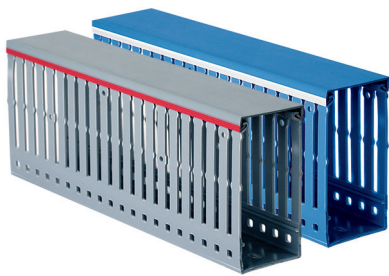

## Перфорированные короба

### Серия RL6

**Назначение:**

- организация проводки внутри шкафа.

**Характеристики:**

- шаг перфорации – 10 мм; ширина зуба – 6 мм; ширина выреза – 4 мм;
- температура монтажа: от –15 до +30 °С;
- температура эксплуатации: от –40 до +60 °С;
- класс горючести: ПВ-0.

**Отличительные особенности:**

- оптимальные размеры и ударная вязкость зубцов позволяют коробу не изменять свои свойства при частых динамических нагрузках на этапе разводки кабеля, а разнообразные аксессуары обеспечивают простой монтаж и надежную фиксацию.