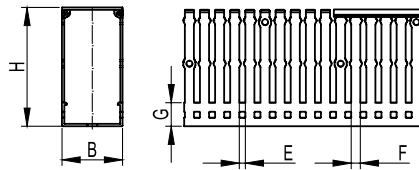

## Перфорированные короба

### Серия RL6

**Назначение:**

- организация проводки внутри шкафа.

**Характеристики:**

- шаг перфорации – 10 мм; ширина зуба – 6 мм; ширина выреза – 4 мм;
- температура монтажа: от –15 до +30 °С;
- температура эксплуатации: от –40 до +60 °С;
- класс горючести: ПВ-0.

**Отличительные особенности:**

- оптимальные размеры и ударная вязкость зубцов позволяют коробу не изменять свои свойства при частых динамических нагрузках на этапе разводки кабеля, а разнообразные аксессуары обеспечивают простой монтаж и надежную фиксацию.

**Материал:**

- ПВХ, не поддерживающий горения.

**Цвет:**

- серый, синий.

**Комплект поставки:**

- поставляются отрезками по 2 м;
- поставляются с крышкой в комплекте.

**Чертежи фиксаторов кабеля:**

- стр. 216.