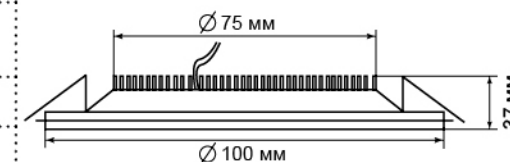

Расширение линейки светодиодных светильников Feron AL2110, компактная модель небольшой мощности и размера. Могут применяться как в торговых и офисных помещениях, так и в освещении квартир и частных домов. Стильный дизайн, яркий ровный световой поток и прекрасная цветопередача являются решающими факторами в выборе этих светильников. Поверхность светильника изготовлена из стекла и матового пластика и идеально впишется в современный дизайн помещений. Светильники помогут значительно сократить эксплуатационные затраты – не только за счет экономии электричества, но и за счет продолжительного срока службы без дополнительного обслуживания.

Мощность:	6W
Напряжение:	230V/50Hz
Количество светодиодов:	14LED
Цвет свечения:	белый (4000K)
Световой поток:	480Lm
Материал рассеиватель:	матовый акриловый полимер
Материал корпус:	металл
Класс защиты:	II

Драйвер в комплекте