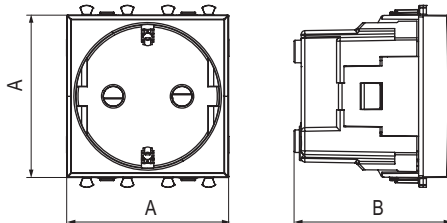

Розетка электрическая с заземлением, со шторками и возможностью установки подсветки

Назначение

- для монтажа в системы "In-liner Front" и "Aero" при помощи рамок-суппортов и каркасов "Avanti" (код 4400912 и т.д.);
- подключение оргтехники, бытовых приборов и т. д.

Характеристики

- диаметр отверстий для ввода кабелей – 3 мм (по 2 отверстия на одну клемму);
- винтовые зажимы;
- защитные шторки;
- шаблон для зачистки кабеля – 11 мм;
- номинальный ток – 16 А;
- номинальное напряжение – 230 В.

Особенности

- фиксация в подрозеточные коробки глубиной не менее 45 мм при помощи каркаса с лапками (код 4400802) и саморезов.

Количество модулей	Габаритные размеры, мм		Вес, кг/шт.	Цвет	Код	
	A	B			без подсветки	лампа подсветки
2	44,9	43,7	0,046	белое облако	4400002	440000L
				красный квадрат	4401002	440000L
				черный квадрат	4402002	440000S
				закаленная сталь	4404002	440000S
				ванильная дымка	4405002	440000L
				черный матовый	4412002	440000S