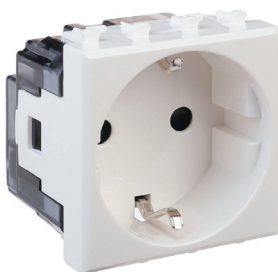

Модульные изделия

Все механизмы и аксессуары без труда могут монтироваться в кабель-каналы или напольные башенки, формируя индивидуальную комбинацию приборов. Любая функция (от кнопки управления светом до диммеров, регуляторов температуры теплого пола) будет всегда под рукой. Благодаря своим конструктивным особенностям модульные изделия ДКС можно также использовать в помещениях, выполненных в формате "open space", например, при установке в пол в лючках "In-liner Front", либо в колоннах "Aero".

Подключение двух кабелей к одной контактной клемме

Обеспечивает легкий монтаж при последовательном соединении нескольких устройств

Специальная перфорация для зачистки провода

Ограничивает зачистку и обезопасит от короткого замыкания

Надежная фиксация механизма

Четыре точки фиксации розетки в каркасе надежно удерживают ЭУИ в кабель-канале

Розетка электрическая с заземлением, со шторками и возможностью установки подсветки

Назначение

- для монтажа в системы "In-liner Front" и "Aero" при помощи рамок-суппортов и каркасов "Avanti" (код 4400912 и т.д.);
- подключение оргтехники, бытовых приборов и т. д.

Характеристики

- диаметр отверстий для ввода кабелей – 3 мм (по 2 отверстия на одну клемму);
- винтовые зажимы;
- защитные шторки;
- шаблон для зачистки кабеля – 11 мм;
- номинальный ток – 16 А;
- номинальное напряжение – 230 В.