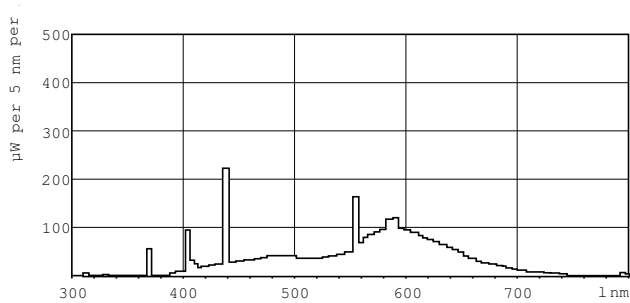

Соответствие требованиям и область применения

Метка энергоэффективности (EEL)	B
Содержание ртути (Hg) (ном.)	8.0 mg
Энергопотребление кВт-час/1000 ч	68 kWh

Данные об изделии

Полный код продукта	872790081588700
Название продукта для заказа	TL-D 58W/33-640 1SL/25
EAN/UPC — продукт	8727900815887
Код заказа	81588700
Нумератор — количество на упаковку	1
Нумератор — упаковок на внешний короб	25
Материал № (12NC)	928049003351
Вес нетто (шт.)	167.000 g
ILCOS Code	FD-58/41/2B-E-G13

Чертеж размеров

TL-D 58W/33-640

Product	D (max)	A (max)	B (max)	B (min)	C (max)
TL-D 58W/33-640 1SL/25	28 mm	1500.0 mm	1507.1 mm	1504.7 mm	1514.2 mm

Фотометрические данные

Цвет излучения /33-640

Цвет излучения /33-640