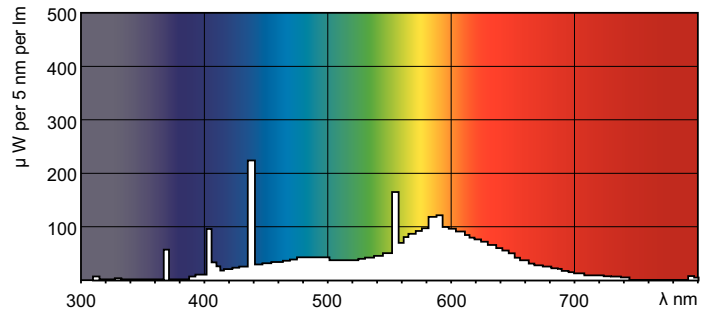

Данные о продукции

Общая информация

Цоколь	G13 [Medium Bi-Pin Fluorescent]
Срок службы до 10 % отказов (ном.)	10000 h
Срок службы до 50 % отказов (ном.)	13000 h

Технические характеристики освещения

Код цвета	33-640
Светоотдача (ном.)	4600 lm
Обозначение цвета	Cool White (CW)
Стабильность светового потока 10 000 ч (ном.)	75 %
Стабильность светового потока 2000 ч (ном.)	90 %
Стабильность светового потока 5000 ч (ном.)	80 %
Координата цветности X (ном.)	372
Координата цветности Y (ном.)	381
Коррелированная цветовая температура (ном.)	4100 K
Коэффициент цветопередачи (ном.)	63

Чертеж размеров

TL-D 58W/33-640

Product	D (max)	A (max)	B (max)	B (min)	C (max)
TL-D 58W/33-640 1SL/25	28 mm	1500.0 mm	1507.1 mm	1504.7 mm	1514.2 mm

Фотометрические данные

Цвет излучения /33-640

Цвет излучения /33-640