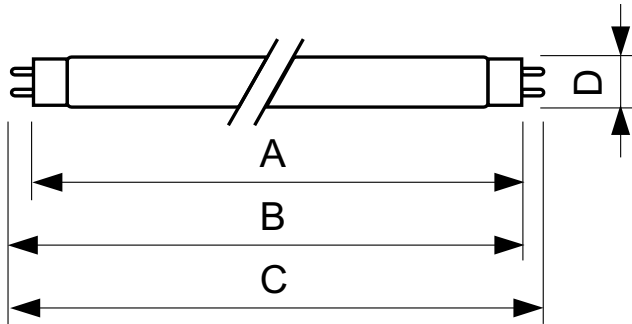

Соответствие требованиям и область применения

Метка энергоэффективности (EEL)	B
Содержание ртути (Hg) (ном.)	8.0 mg
Энергопотребление кВт-час/1000 ч	68 kWh

Данные об изделии

Полный код продукта	872790081588700
Название продукта для заказа	TL-D 58W/33-640 1SL/25
EAN/UPC — продукт	8727900815887
Код заказа	81588700
Нумератор — количество на упаковку	1
Нумератор — упаковок на внешний короб	25
Материал № (12NC)	928049003351
Вес нетто (шт.)	167.000 g
ILCOS Code	FD-58/41/2B-E-G13

Чертеж размеров

TL-D 58W/33-640

Product	D (max)	A (max)	B (max)	B (min)	C (max)
TL-D 58W/33-640 1SL/25	28 mm	1500.0 mm	1507.1 mm	1504.7 mm	1514.2 mm

Фотометрические данные

Цвет излучения /33-640

Цвет излучения /33-640