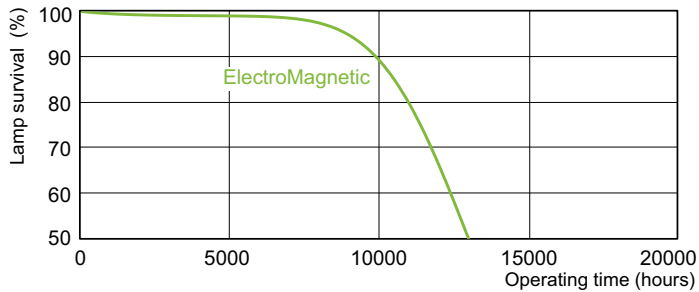

Срок службы