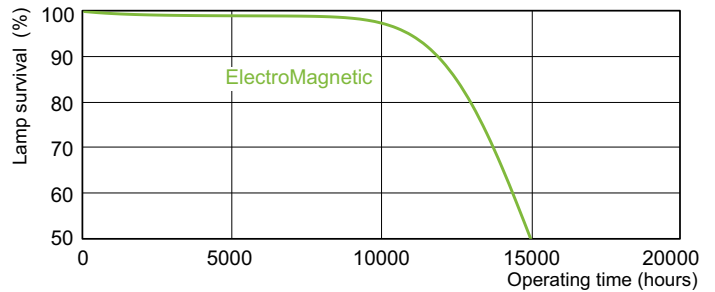

Срок службы