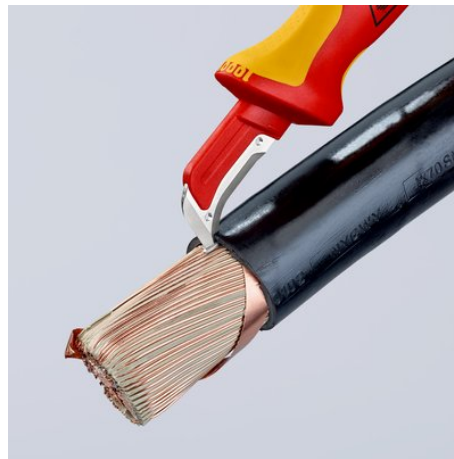

Информация о продукции

98 55 SB

Нож для удаления изоляции с опорным башмаком

IEC 60900 DIN EN 60900

- Ручки эргономичной формы с удобными упорами для рук
- повышение безопасности благодаря применению противоскользящих мягких компонентов
- хорошая передача усилия при ведении ножа за счет использования выемки для большого пальца и упора на конце ручки
- прозрачный защитный чехол для лезвия

⚡ 1000 V

назначения

Номер артикула	98 55 SB
EAN	4003773030294
Ручки	изолированные ручки из многокомпонентного материала, испытанные на соответствие нормативам VDE
Вес	85 g
Размеры	180 x 85 x 29 mm
Норма	DIN EN 60900 IEC 60900
Reach	нет
RohS	нет

Технические атрибуты

Длина лезвия	38 mm
Радиус	23,5 mm
Испытано на соответствие нормам VDE	да
eCl@ss 5.1.4	21040602
ETIM 5.0	EC000155
ETIM 6.0	EC000155
proficl@ss 6.0	EAB554c020
UNSPSC 13.1	23241609

Возможны технические изменения и ошибки