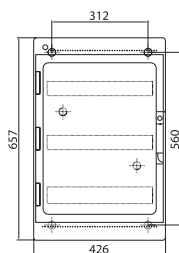

54 модуля

**Комплект поставки**

- ручка на дверце;
- оцинкованная DIN-рейка;
- суппорт для DIN-рейки;
- заглушки для пустых модулей;
- заглушки с двойной изоляцией на пазы для крепления к стене;
- сборочные винты.

Количество модулей	Съемные пластры	Межосевое расстояние между рядами, мм	Рассеиваемая мощность, Вт	Цвет	Дополнительно в комплекте	Код
54	да	150-175-200	72	серый	–	85654
					клеммный блок 63А	RB54W6TGD
					усиленный клеммный блок 160А	RB54W6RGD
					клеммный блок 63А и замок	RB54W6TGDL

Количество модулей	Съемные пластры	Межосевое расстояние между рядами, мм	Рассеиваемая мощность, Вт	Цвет	Дополнительно в комплекте	Код
72	да	150-175-200	91	серый	–	85672
					клеммный блок 63А	RB72W6TGD
					усиленный клеммный блок 160А	RB72W6RGD
					клеммный блок 63А и замок	RB72W6TGDL