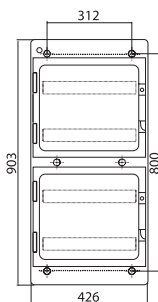

72 модуля

Комплект поставки

- ручка на дверце;
- оцинкованная DIN-рейка;
- суппорт для DIN-рейки;
- заглушки для пустых модулей;
- заглушки с двойной изоляцией на пазы для крепления к стене;
- сборочные винты.

Количество модулей	Съемные пластры	Межосевое расстояние между рядами, мм	Рассеиваемая мощность, Вт	Цвет	Дополнительно в комплекте	Код
72	да	150-175-200	91	серый	–	85672
					клеммный блок 63А	RB72W6TGD
					усиленный клеммный блок 160А	RB72W6RGD
					клеммный блок 63А и замок	RB72W6TGDL