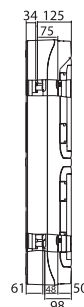

72 модуля

Комплект поставки

- ручка на дверце;
- оцинкованная DIN-рейка;
- суппорт для DIN-рейки;
- заглушки для пустых модулей;
- заглушки с двойной изоляцией на пазы для крепления к стене;
- сборочные винты.

Количество модулей	Съемные пластры	Межосевое расстояние между рядами, мм	Рассеиваемая мощность, Вт	Цвет	Дополнительно в комплекте	Код
72	да	150-175-200	91	серый	–	85672
					клеммный блок 63А	RB72W6TGD
					усиленный клеммный блок 160А	RB72W6RGD
					клеммный блок 63А и замок	RB72W6TGDL