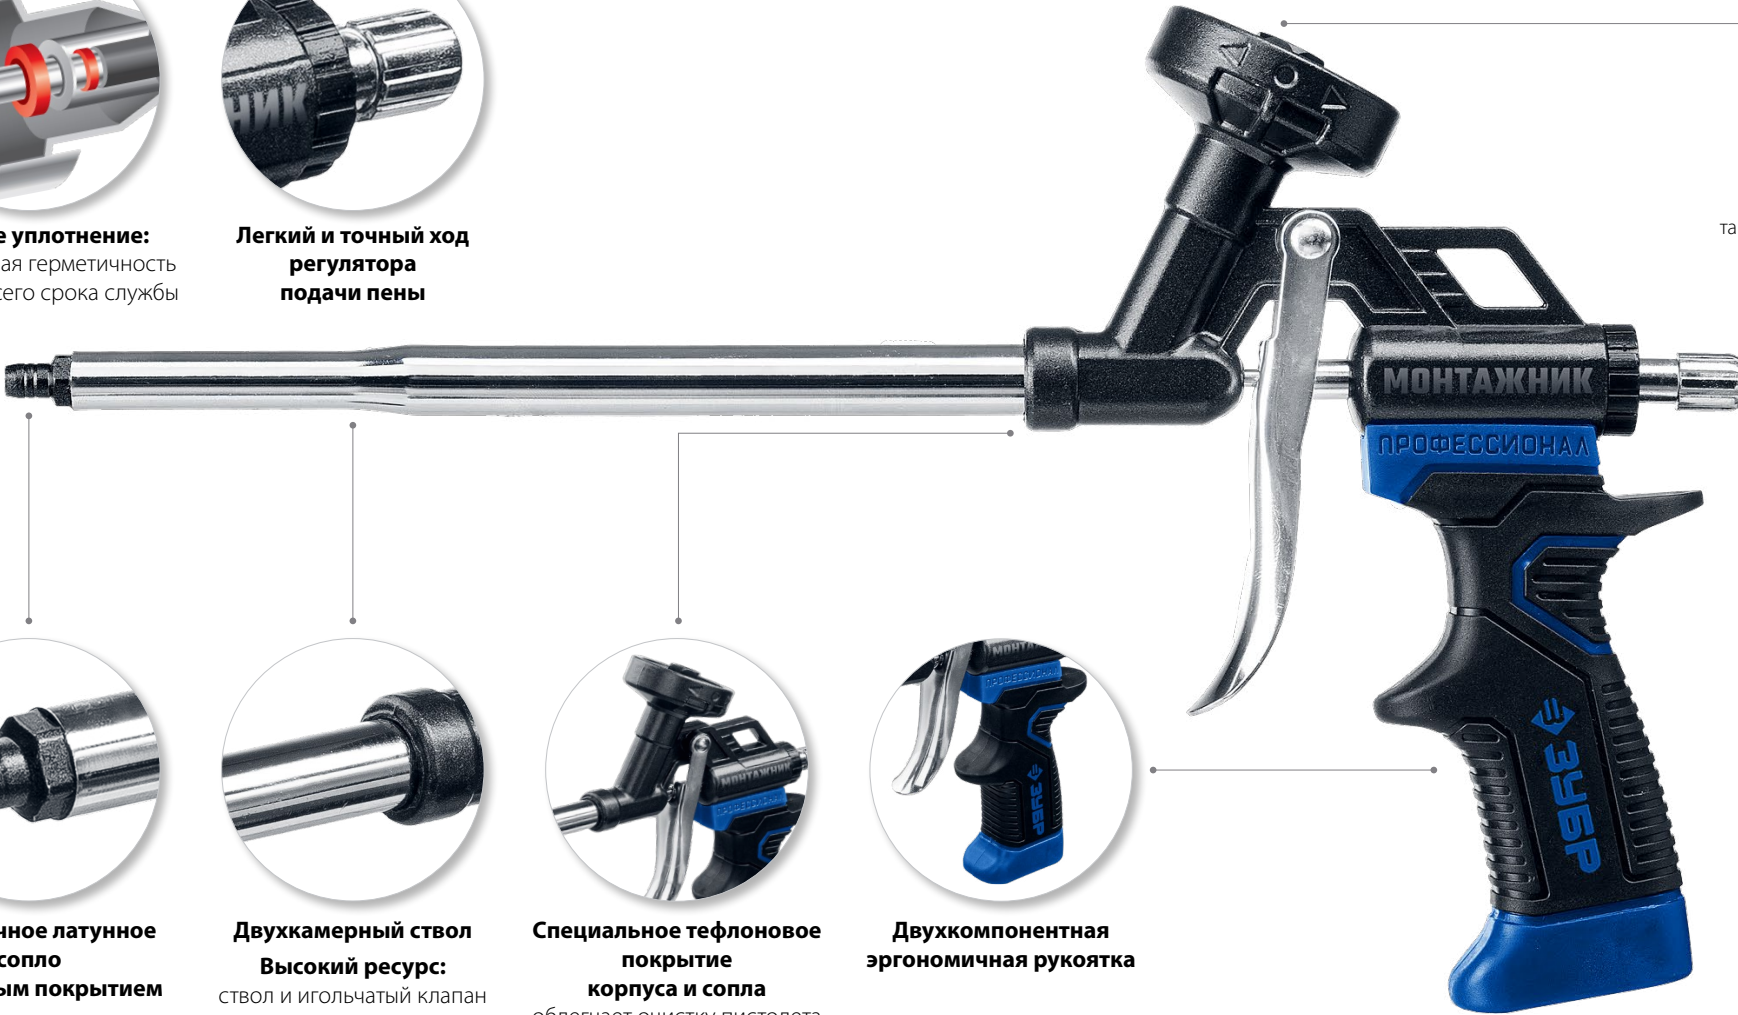

Пистолет для монтажной пены

МОНТАЖНИК

Пистолет «МОНТАЖНИК» – профессиональный инструмент для комфортного и качественного нанесения полиуретановой пены.

Продуманная конструкция отличается герметичностью и удобством в работе, а тефлоновое покрытие обеспечивает быструю и простую очистку.

Профессиональный пистолет для монтажной пены

МОНТАЖНИК

ЗУБР

ПРОФЕССИОНАЛ

Двойное уплотнение:
максимальная герметичность
в течение всего срока службы

**Легкий и точный ход
регулятора
подачи пены**

SVS

СИСТЕМА
СУПЕР
КЛАПАН

Специальная конструкция
для работы
как со стандартными
баллонами,
так и с баллонами системы SVS

**Долговечное латунное
сопло
с защитным покрытием**

**Двухкамерный ствол
Высокий ресурс:**
ствол и игольчатый клапан
из нержавеющей стали

4-06875

«SVS» Система супер-клапан

Благодаря инновационному устройству клапана больше нет необходимости хранить баллон вертикально