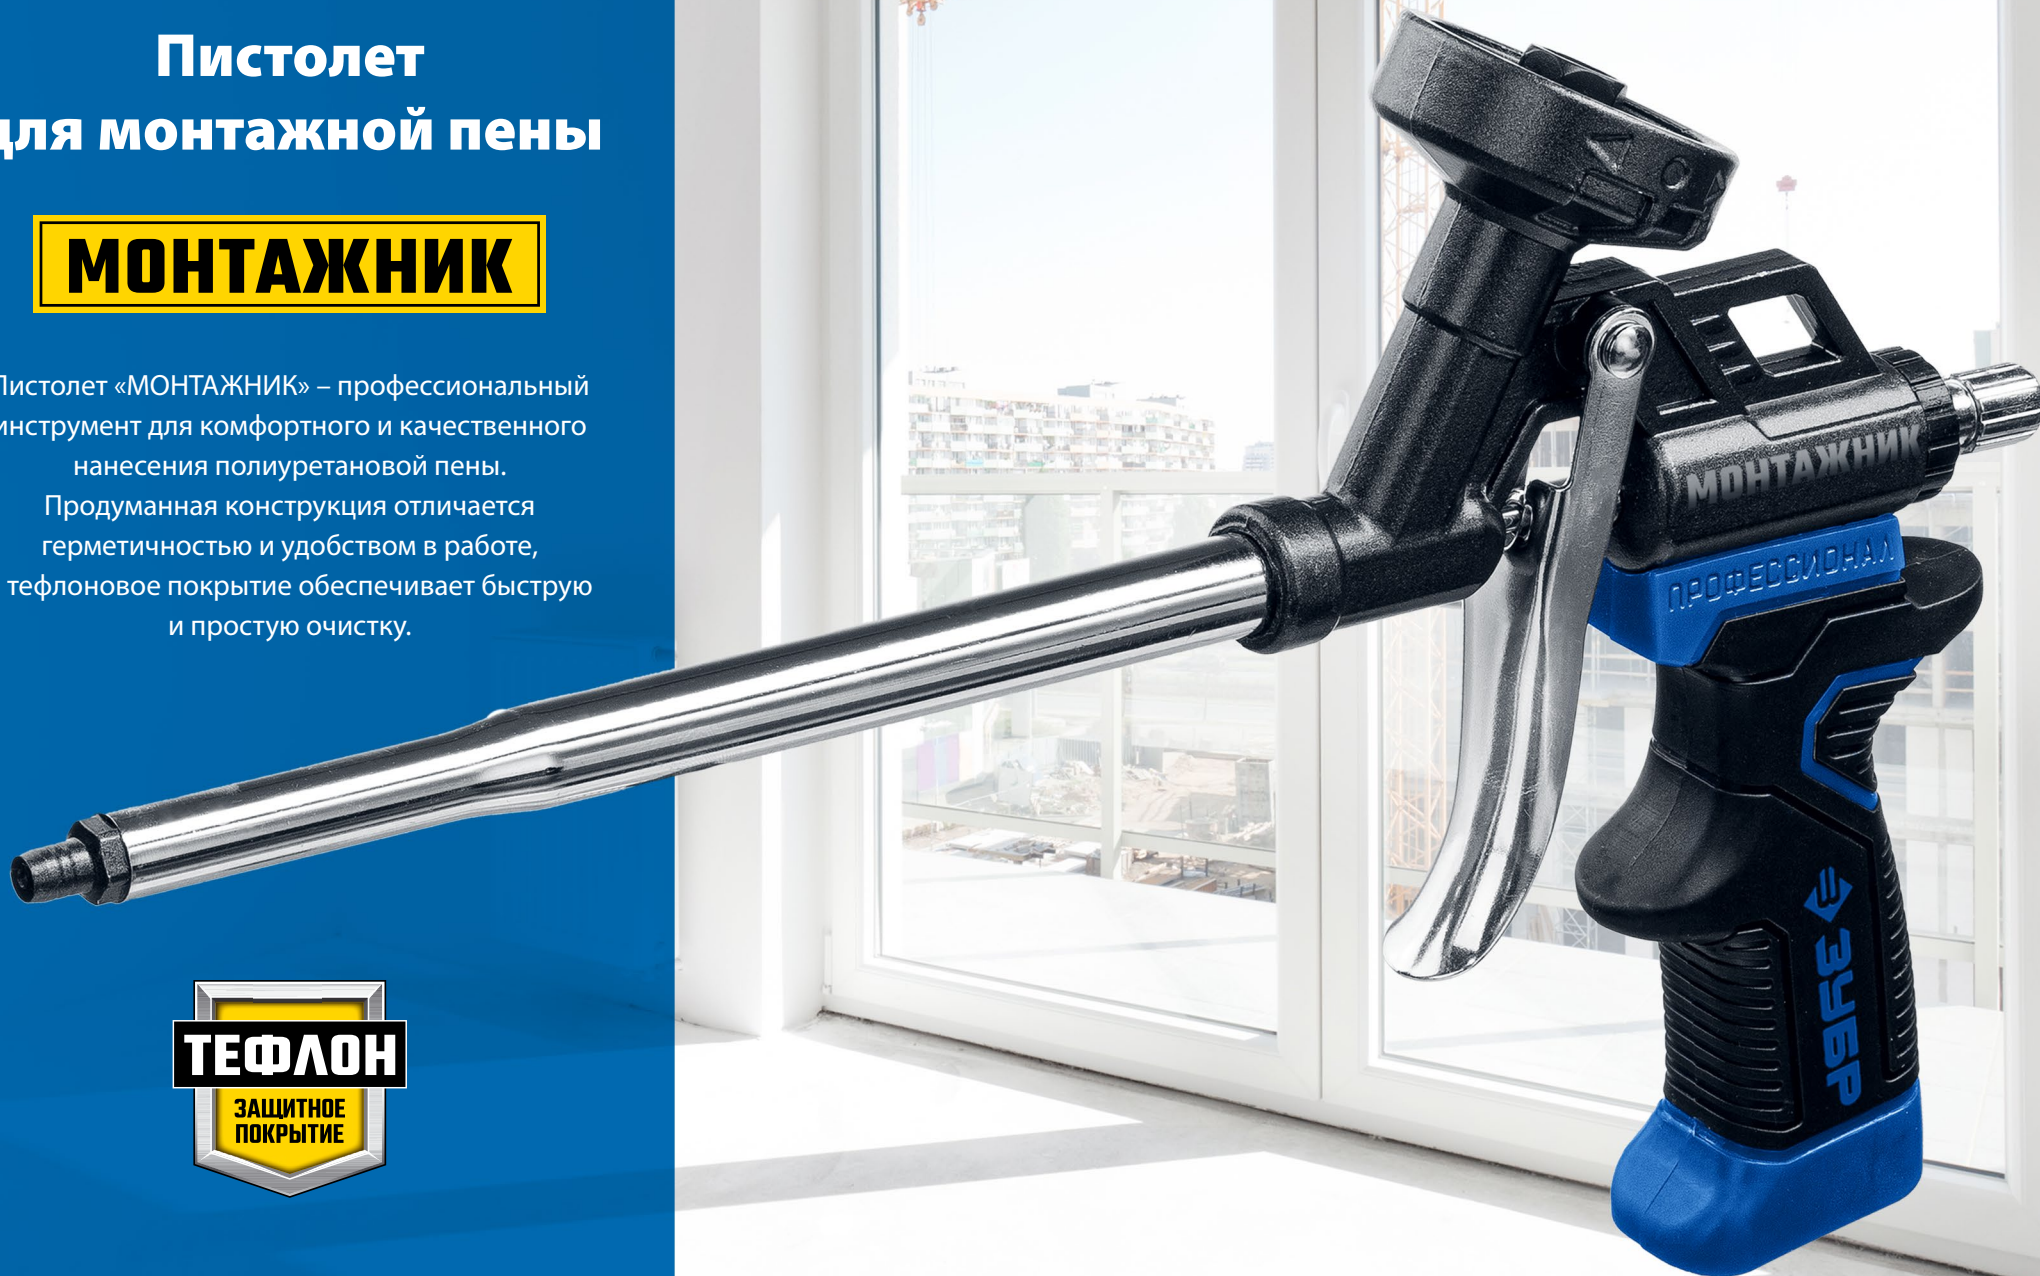

Пистолет для монтажной пены

МОНТАЖНИК

Пистолет «МОНТАЖНИК» – профессиональный инструмент для комфортного и качественного нанесения полиуретановой пены.

Продуманная конструкция отличается герметичностью и удобством в работе, а тефлоновое покрытие обеспечивает быструю и простую очистку.

Профессиональный пистолет для монтажной пены

МОНТАЖНИК

ЗУБР

ПРОФЕССИОНАЛ

Двойное уплотнение:
максимальная герметичность
в течение всего срока службы

**Легкий и точный ход
регулятора
подачи пены**

SVS

СИСТЕМА
СУПЕР
КЛАПАН

Специальная конструкция
для работы
как со стандартными
баллонами,
так и с баллонами системы SVS

**Долговечное латунное
сопло
с защитным покрытием**

**Двухкамерный ствол
Высокий ресурс:**
ствол и игольчатый клапан
из нержавеющей стали

4-06875

«SVS» Система супер-клапан

Благодаря инновационному устройству клапана больше нет необходимости хранить баллон вертикально